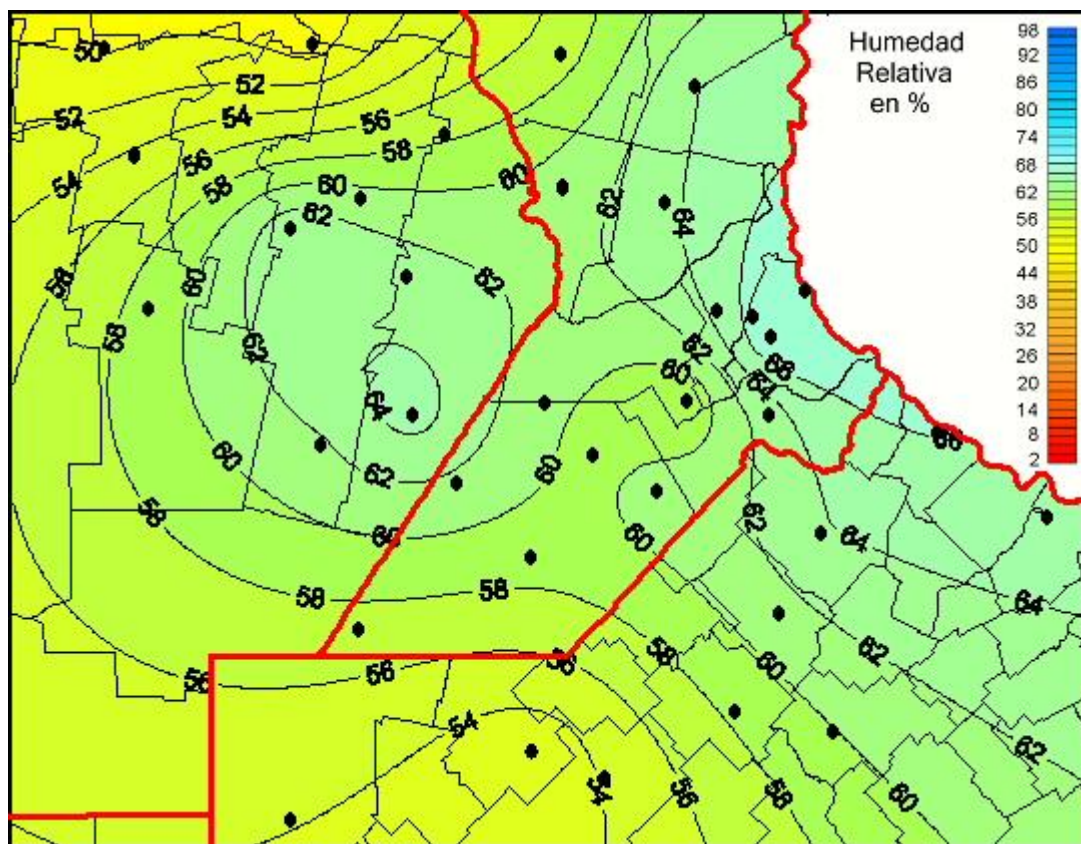

Humedad Relativa

Mapa de humedad relativa de las las últimas 24 horas.
(Desde las 8:00AM hasta las 8:00AM). Se actualiza a las 10:00hs.