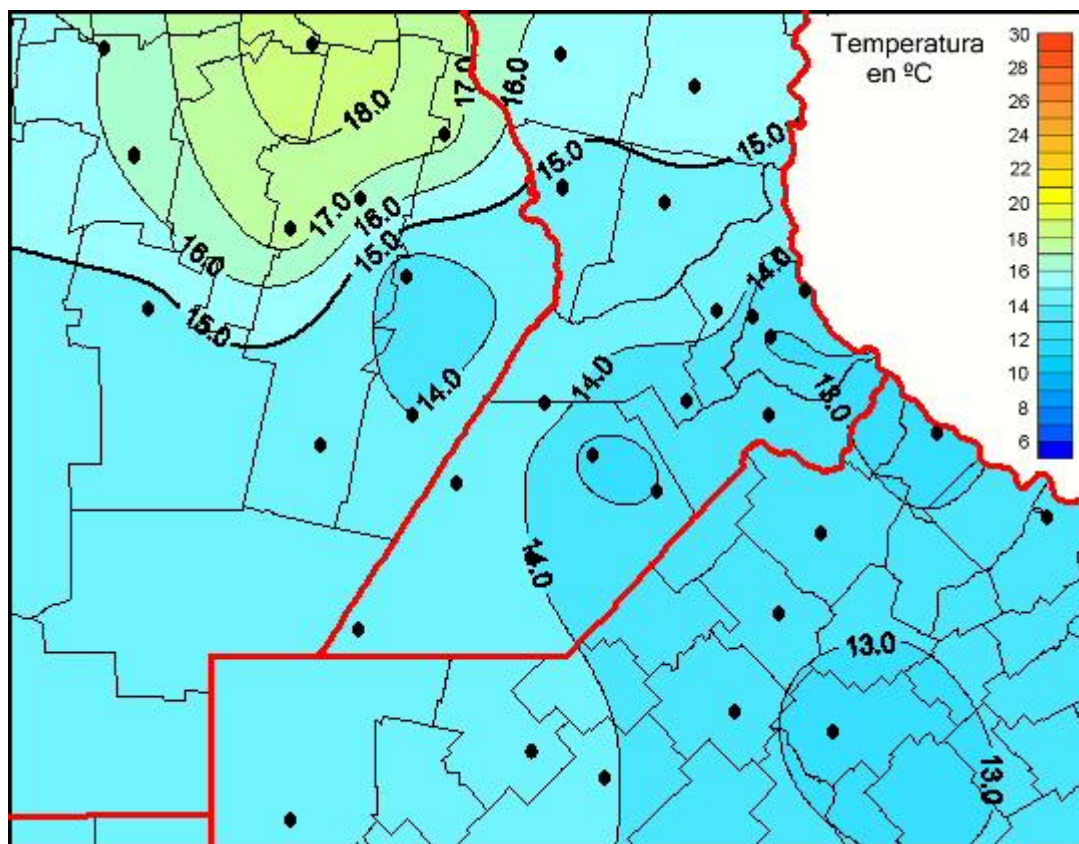

## Temperaturas Medias

Mapa de temperaturas medias de las últimas 24 horas.  
(Desde las 8:00AM hasta las 8:00AM). Se actualiza a las 10:00hs.