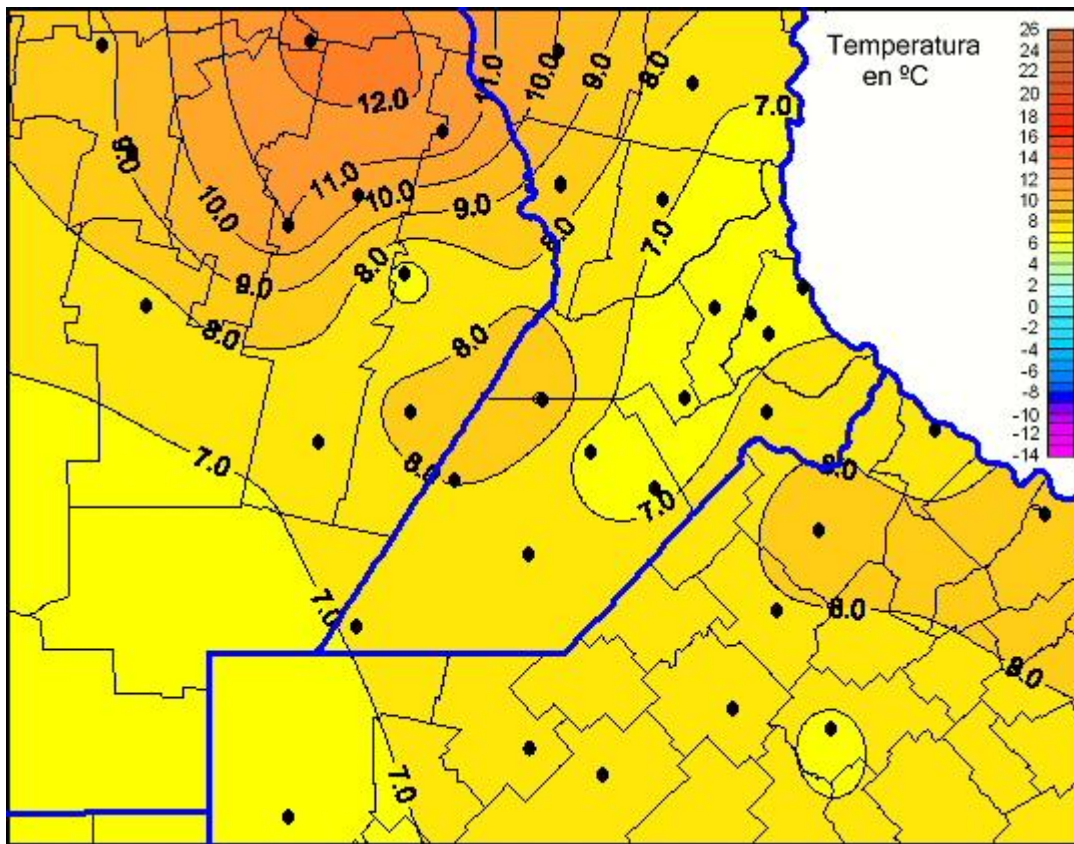

Temperaturas Mínimas

Mapa de temperaturas mínimas de las las últimas 24 horas.
(Desde las 8:00AM hasta las 8:00AM). Se actualiza a las 10:00hs.