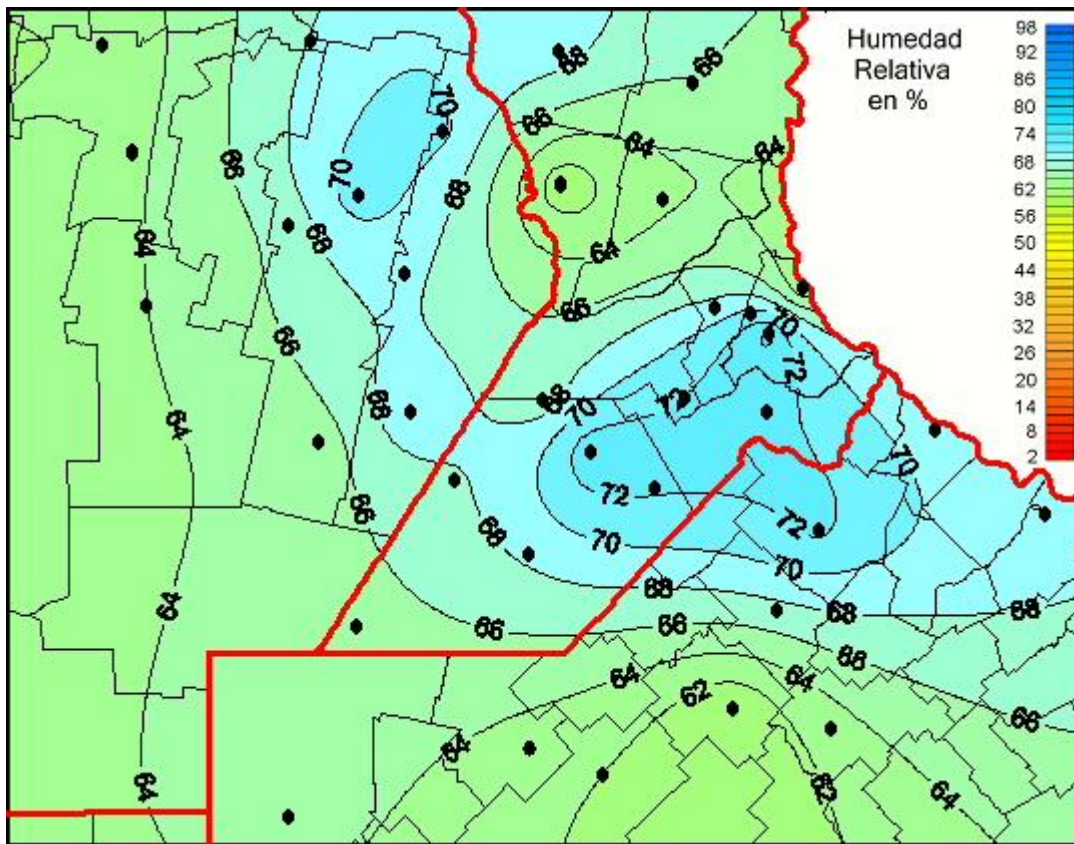

# Humedad Relativa

Mapa de humedad relativa de las las últimas 24 horas.  
(Desde las 8:00AM hasta las 8:00AM). Se actualiza a las 10:00hs.