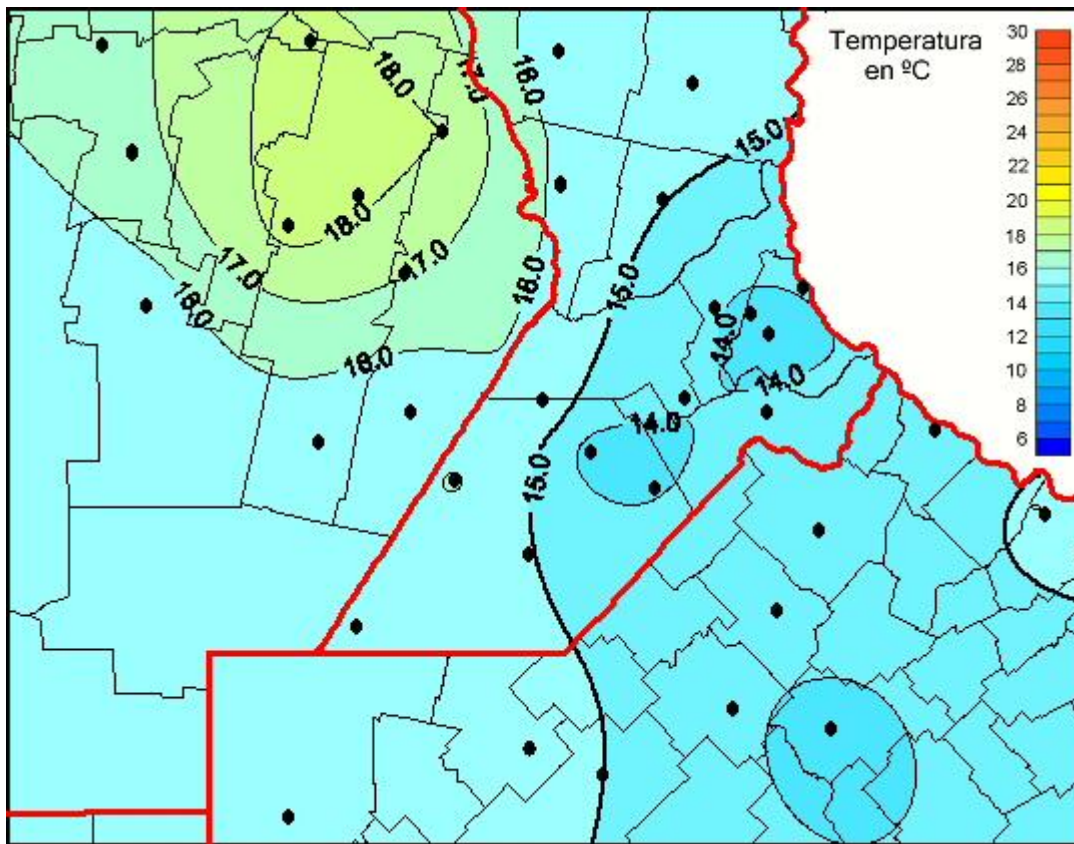

Temperaturas Medias

Mapa de temperaturas medias de las las últimas 24 horas.
(Desde las 8:00AM hasta las 8:00AM). Se actualiza a las 10:00hs.