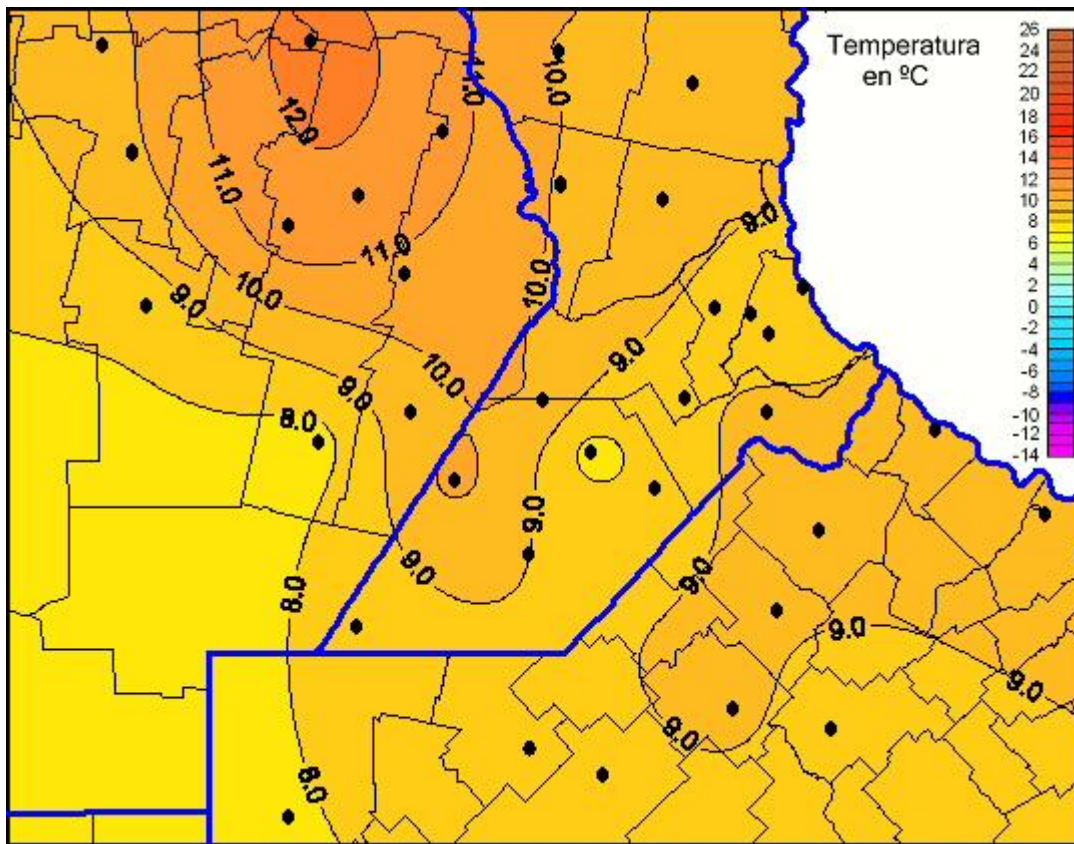

Temperaturas Mínimas

Mapa de temperaturas mínimas de las las últimas 24 horas.
(Desde las 8:00AM hasta las 8:00AM). Se actualiza a las 10:00hs.