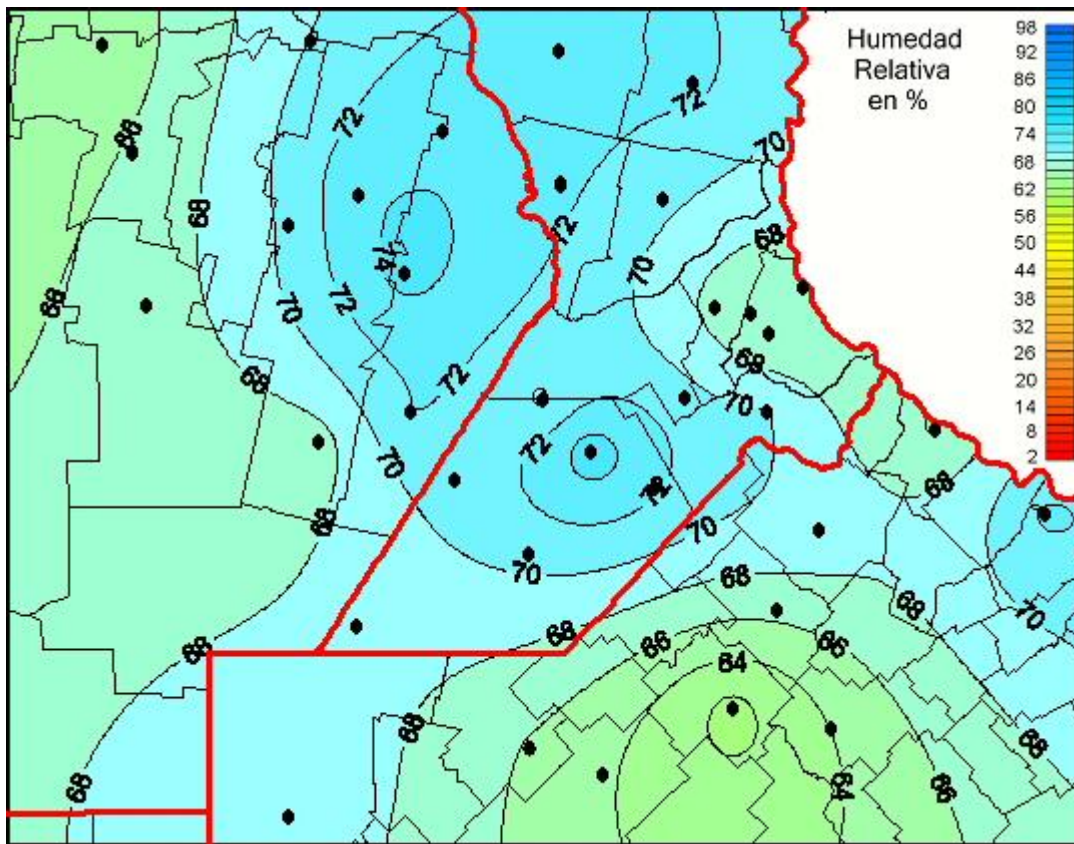

# Humedad Relativa

Mapa de humedad relativa de las últimas 24 horas.  
(Desde las 8:00AM hasta las 8:00AM). Se actualiza a las 10:00hs.