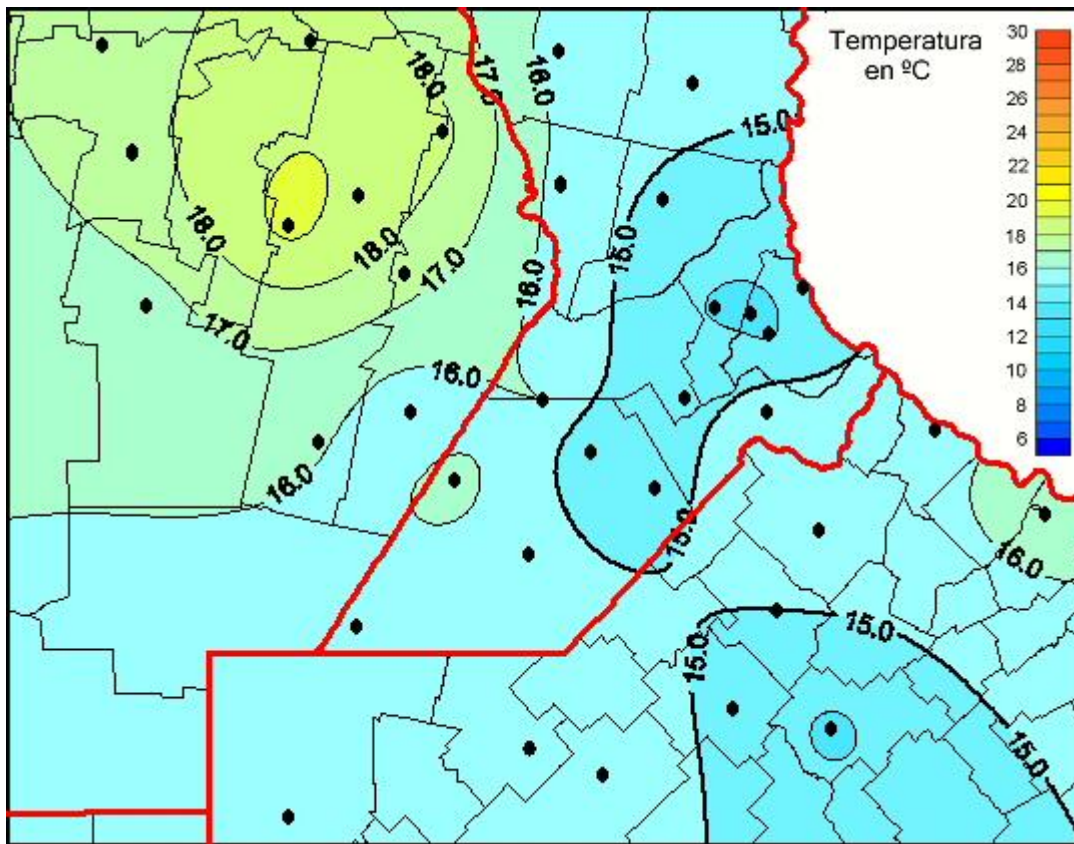

Temperaturas Medias

Mapa de temperaturas medias de las últimas 24 horas.
(Desde las 8:00AM hasta las 8:00AM). Se actualiza a las 10:00hs.