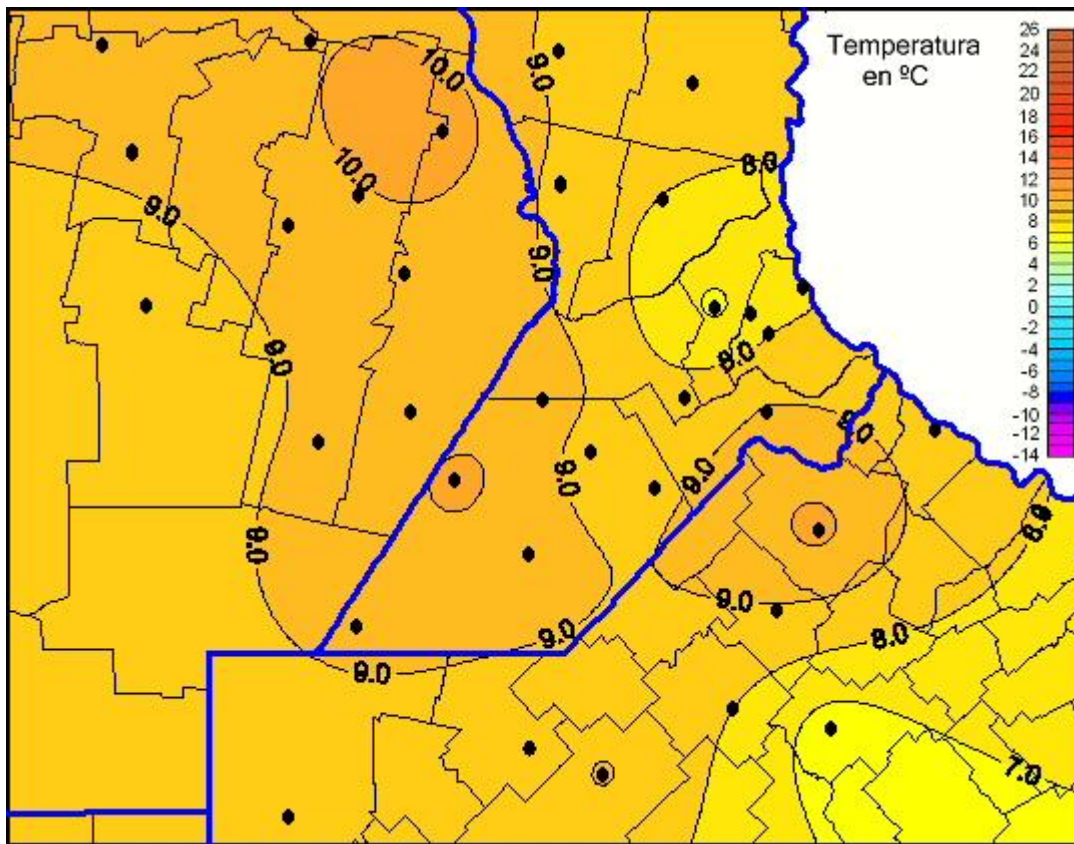

Temperaturas Mínimas

Mapa de temperaturas mínimas de las las últimas 24 horas.
(Desde las 8:00AM hasta las 8:00AM). Se actualiza a las 10:00hs.