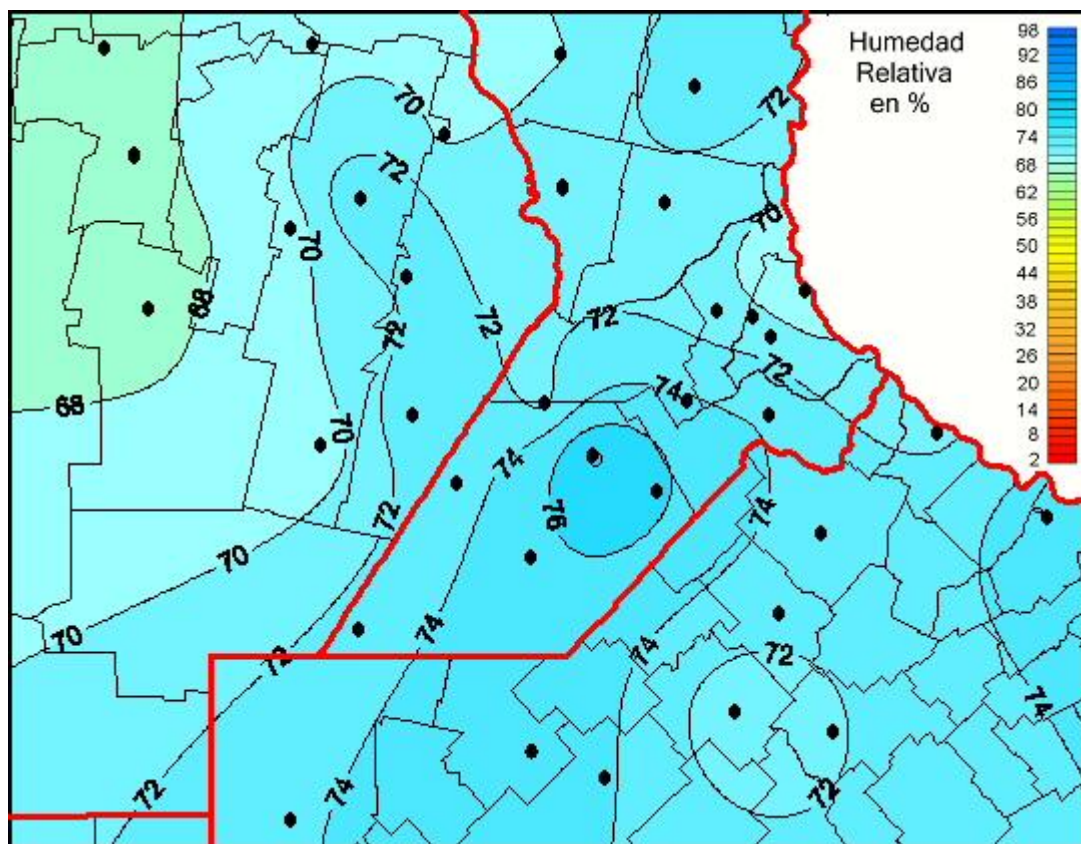

Humedad Relativa

Mapa de humedad relativa de las últimas 24 horas.
(Desde las 8:00AM hasta las 8:00AM). Se actualiza a las 10:00hs.