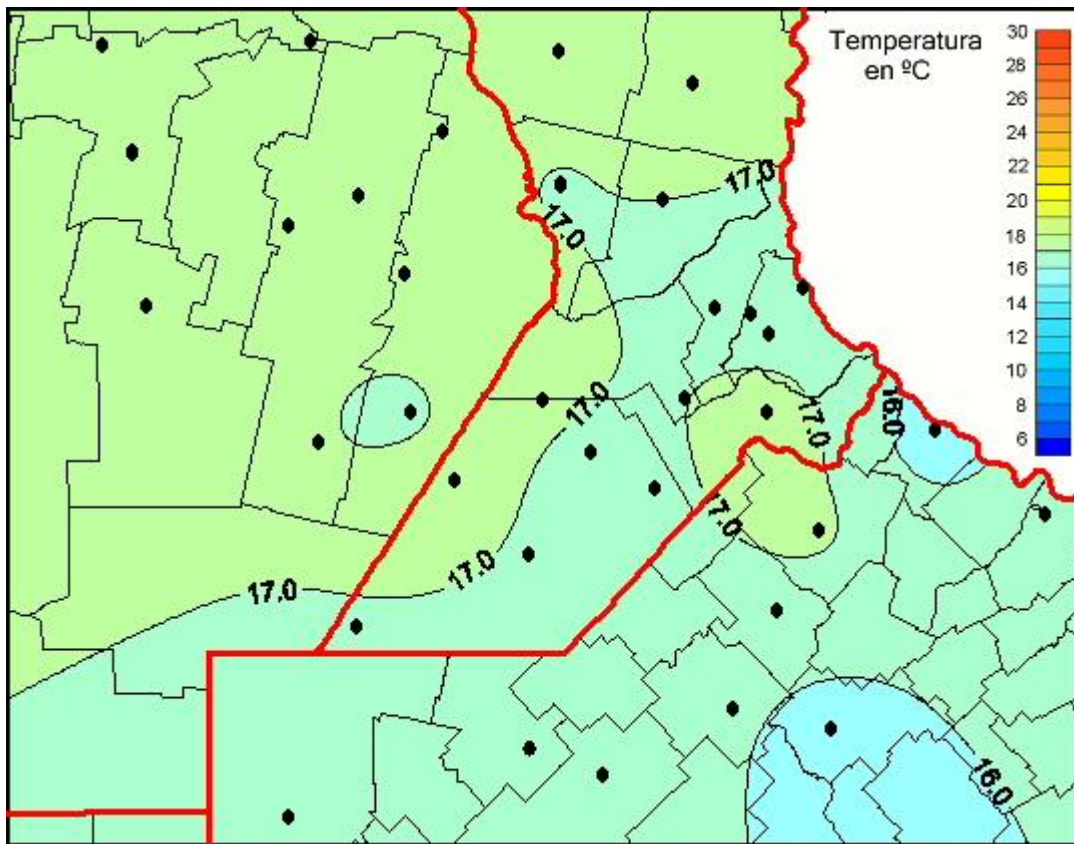

Temperaturas Medias

Mapa de temperaturas medias de las últimas 72 horas.
(Desde las 8:00AM hasta las 8:00AM). Se actualiza a las 10:00hs.