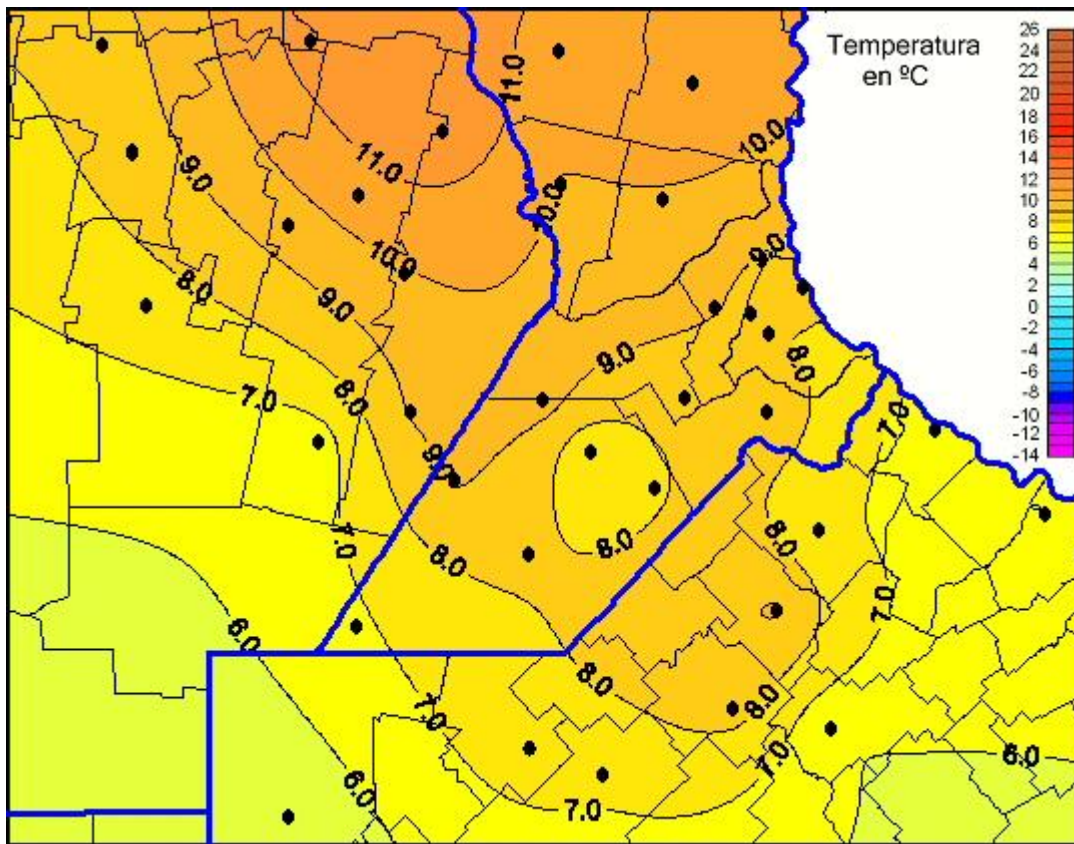

## Temperaturas Mínimas

Mapa de temperaturas mínimas de las las últimas 72 horas.  
(Desde las 8:00AM hasta las 8:00AM). Se actualiza a las 10:00hs.