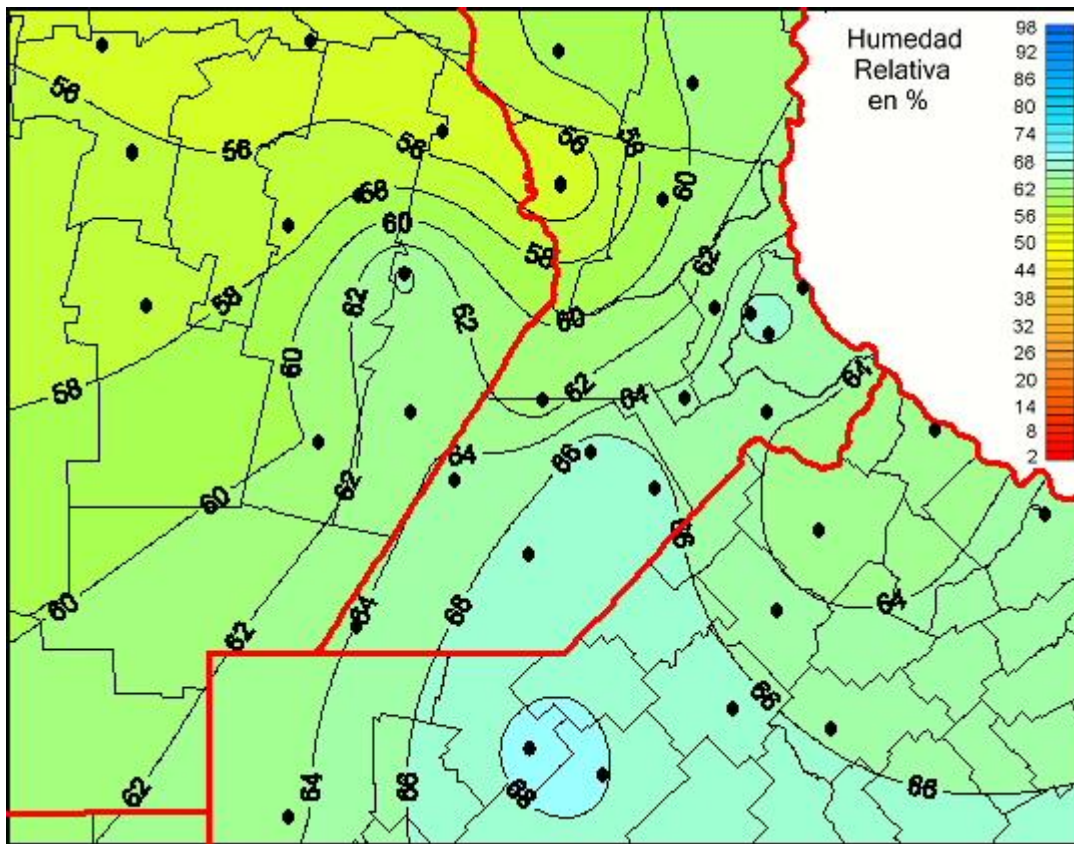

Humedad Relativa

Mapa de humedad relativa de las últimas 72 horas.
(Desde las 8:00AM hasta las 8:00AM). Se actualiza a las 10:00hs.