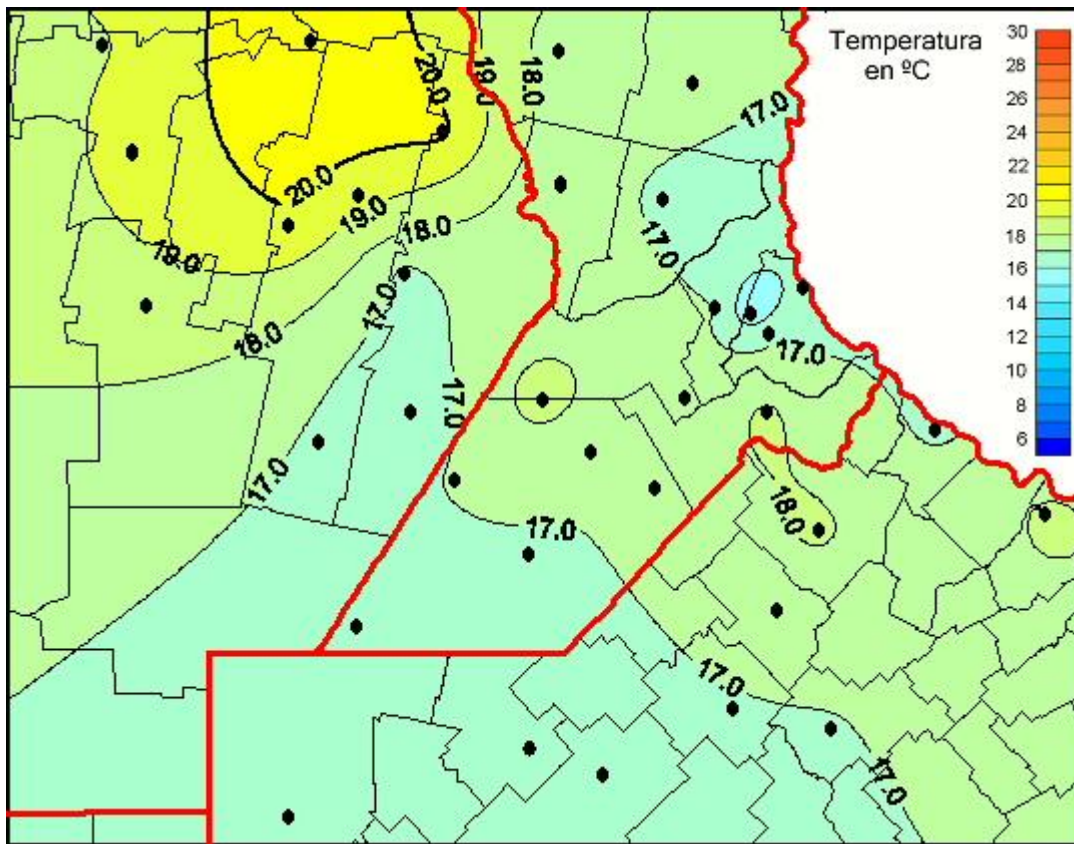

# Temperaturas Medias

Mapa de temperaturas medias de las las últimas 24 horas.  
(Desde las 8:00AM hasta las 8:00AM). Se actualiza a las 10:00hs.