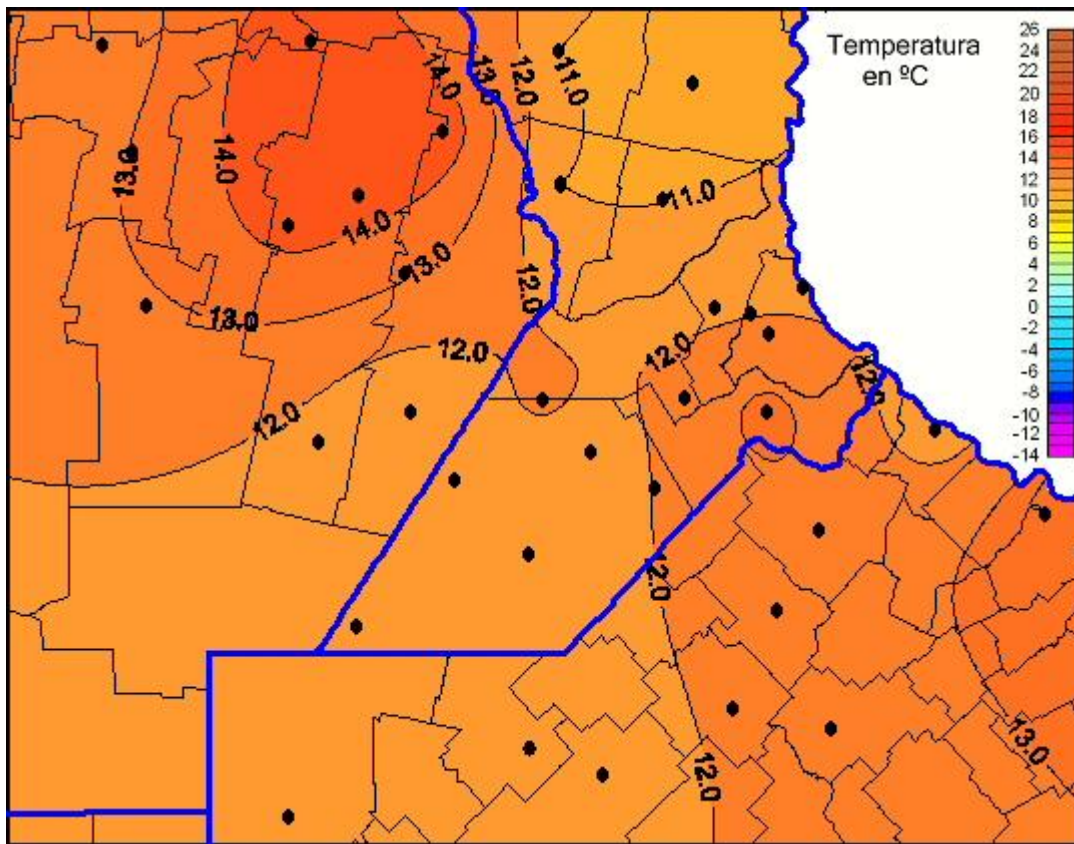

## Temperaturas Mínimas

Mapa de temperaturas mínimas de las las últimas 24 horas.  
(Desde las 8:00AM hasta las 8:00AM). Se actualiza a las 10:00hs.