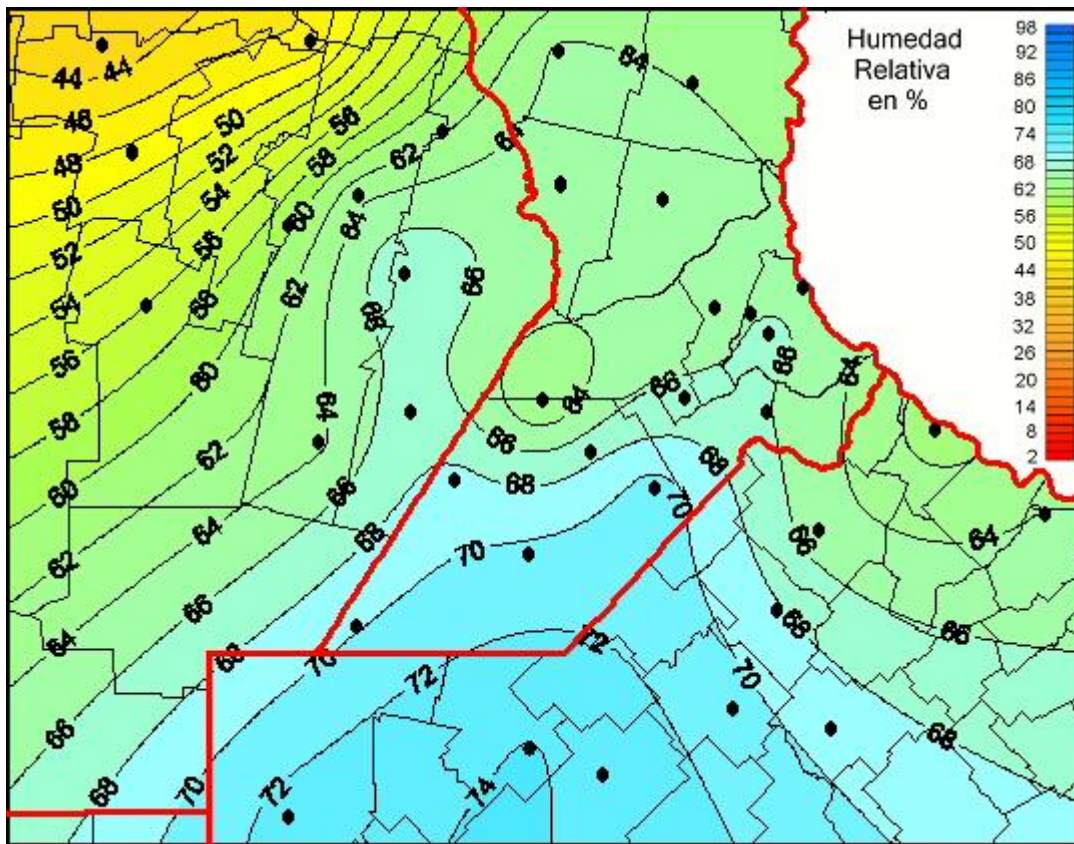

Humedad Relativa

Mapa de humedad relativa de las las últimas 24 horas.
(Desde las 8:00AM hasta las 8:00AM). Se actualiza a las 10:00hs.