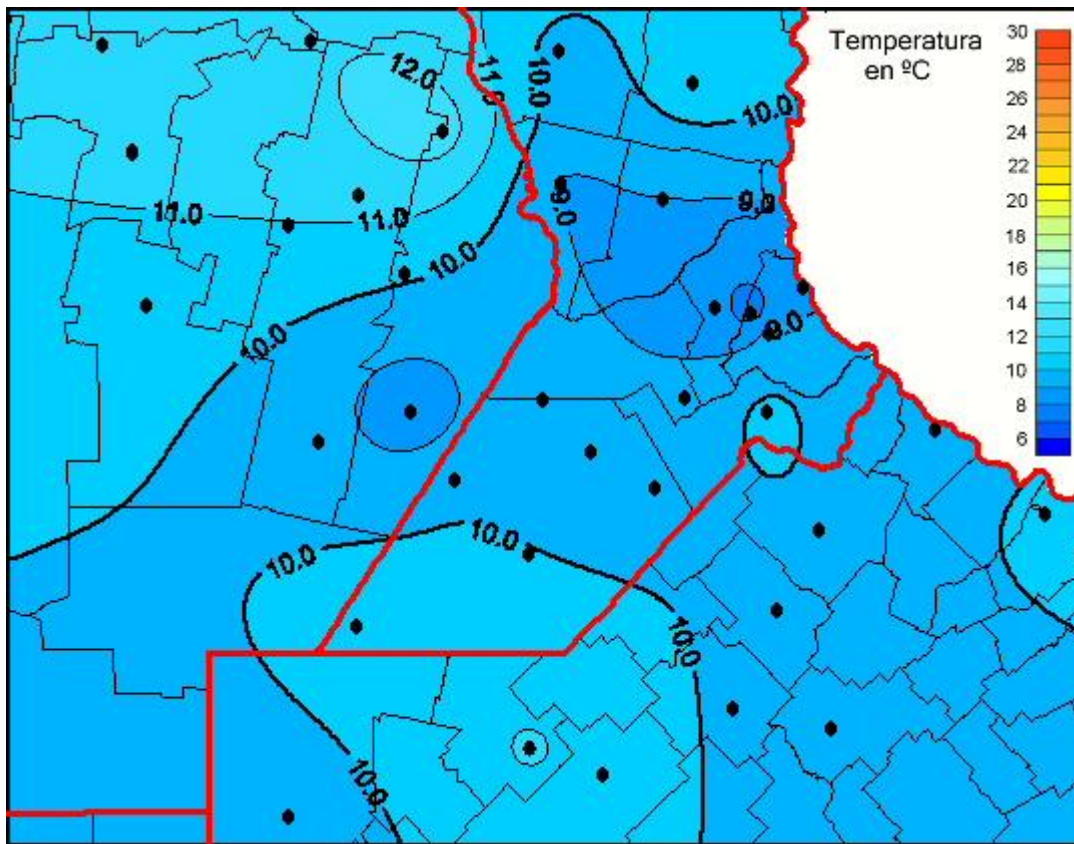

Temperaturas Medias

Mapa de temperaturas medias de las las últimas 24 horas.
(Desde las 8:00AM hasta las 8:00AM). Se actualiza a las 10:00hs.