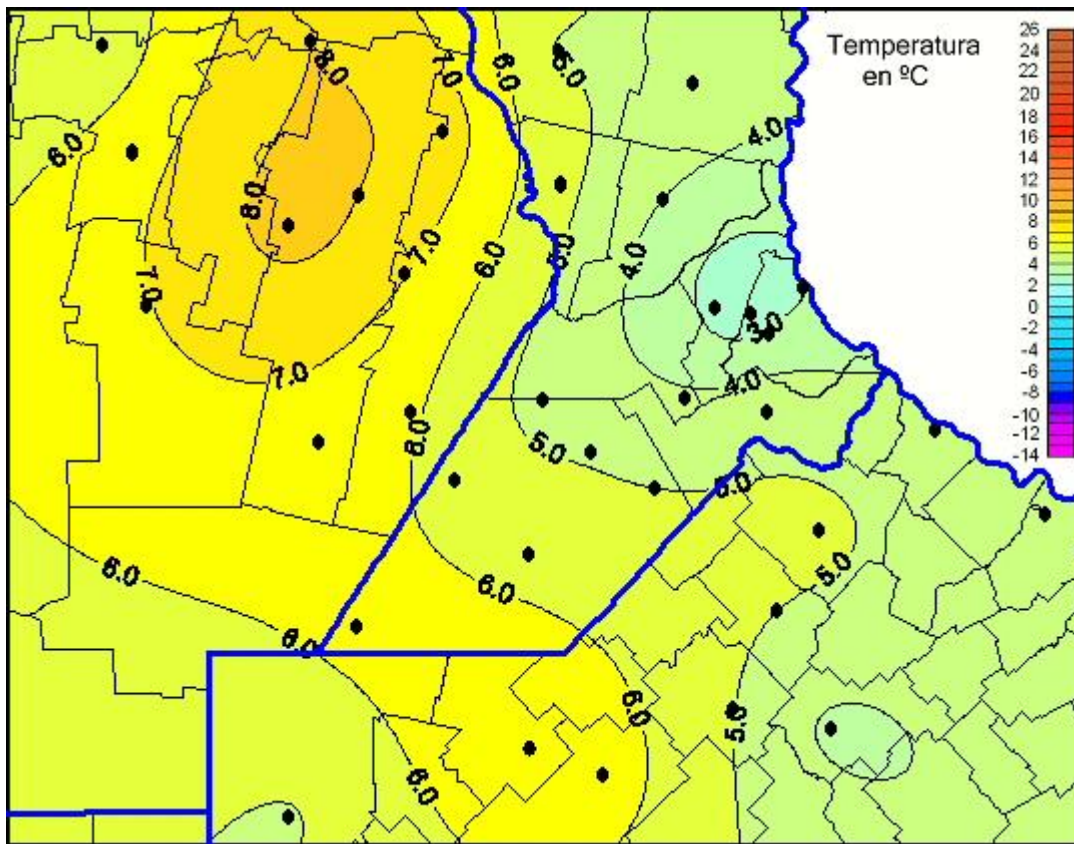

Temperaturas Mínimas

Mapa de temperaturas mínimas de las las últimas 24 horas.
(Desde las 8:00AM hasta las 8:00AM). Se actualiza a las 10:00hs.