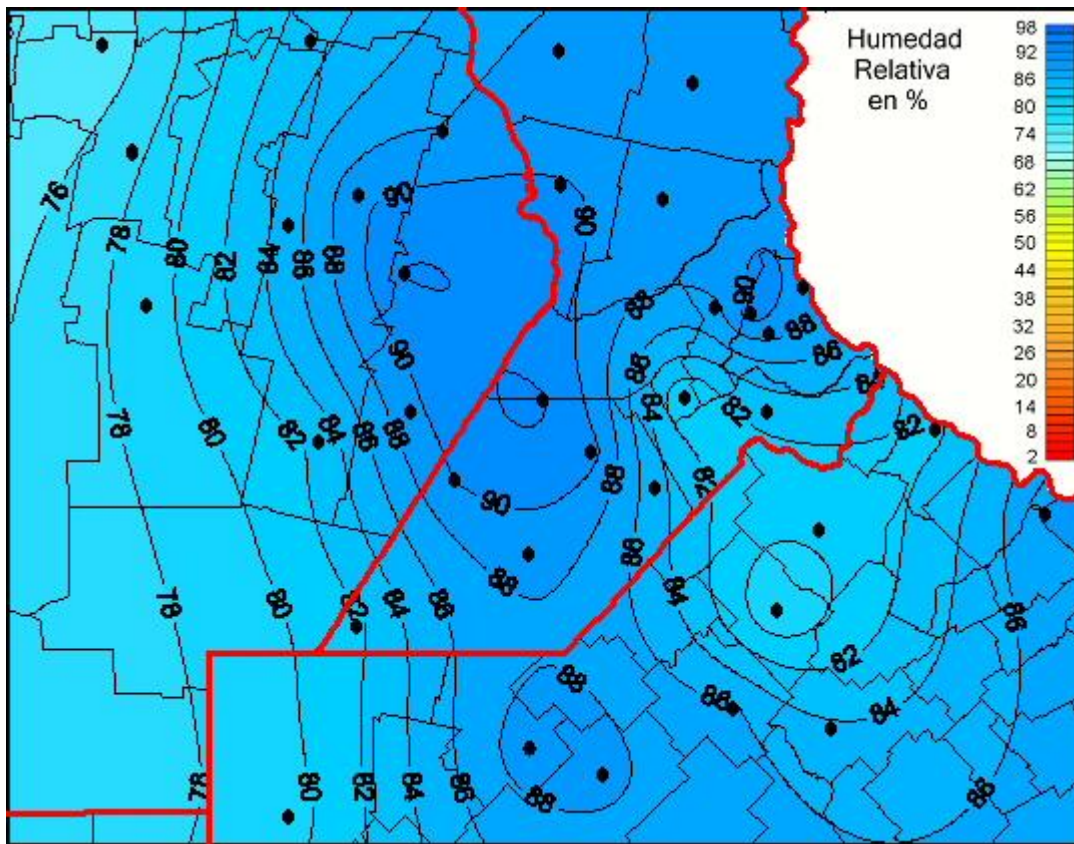

Humedad Relativa

Mapa de humedad relativa de las las últimas 24 horas.
(Desde las 8:00AM hasta las 8:00AM). Se actualiza a las 10:00hs.