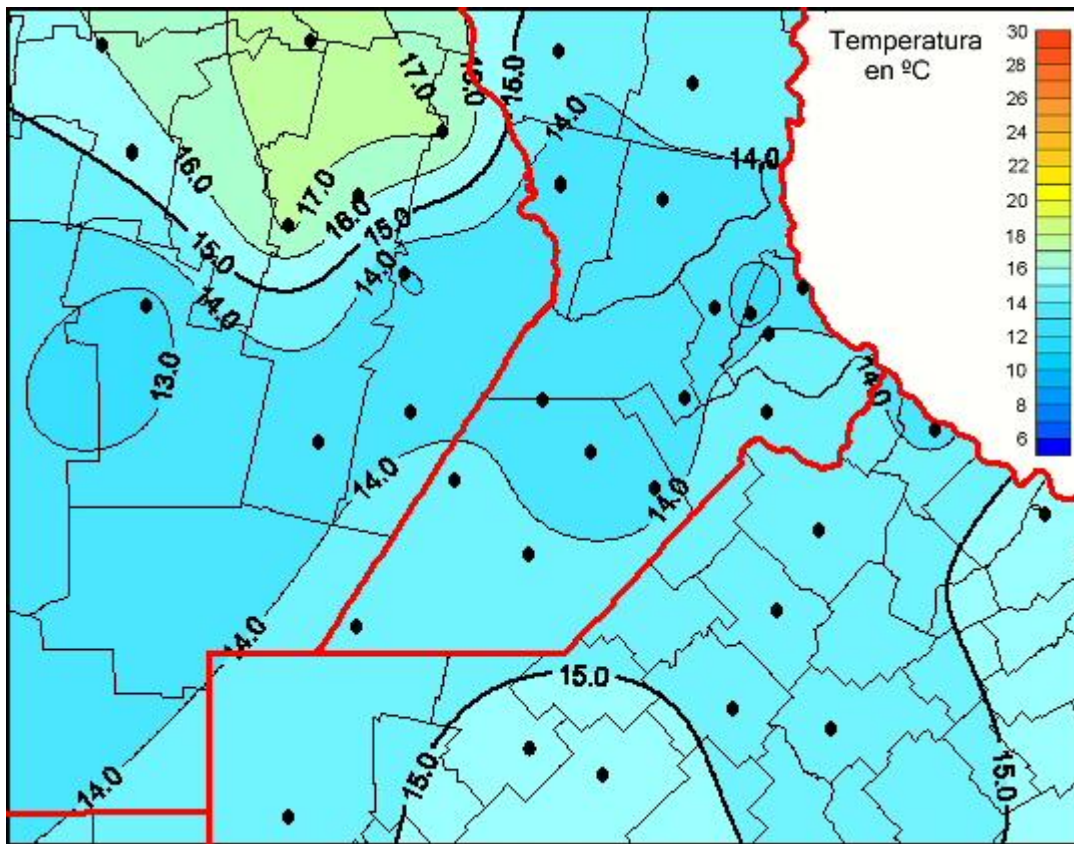

Temperaturas Medias

Mapa de temperaturas medias de las las últimas 24 horas.
(Desde las 8:00AM hasta las 8:00AM). Se actualiza a las 10:00hs.