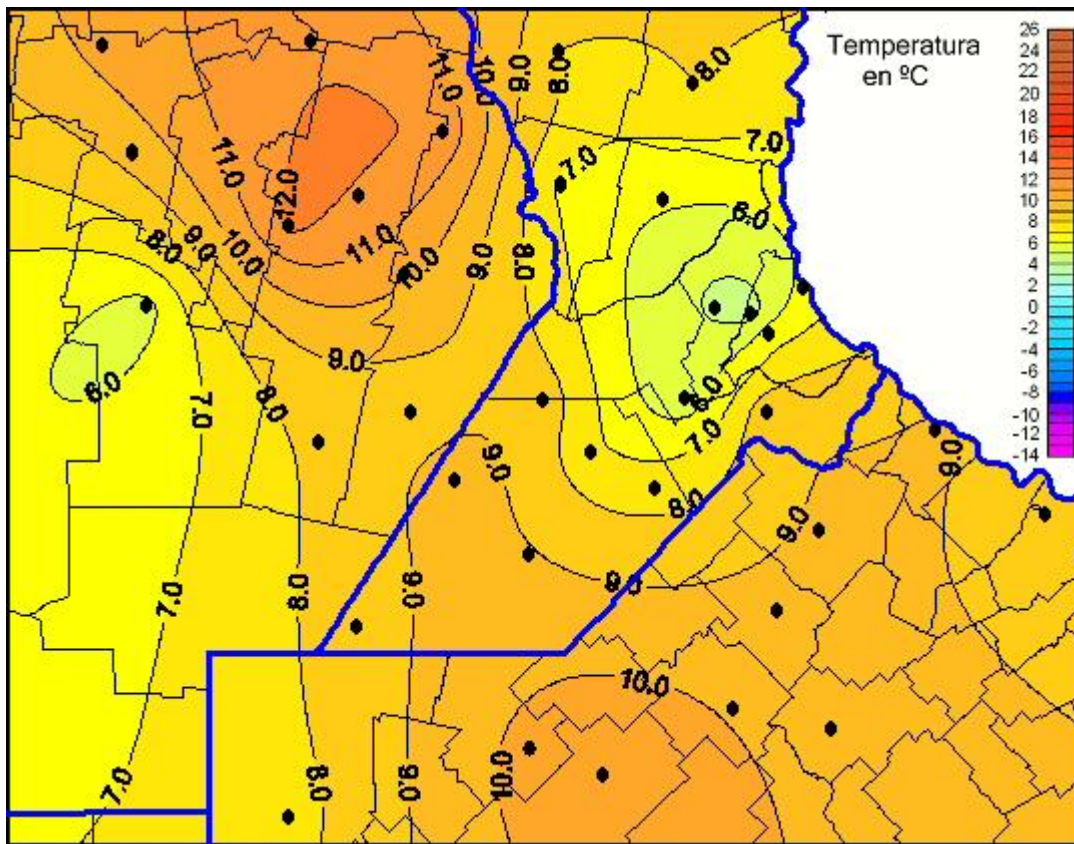

Temperaturas Mínimas

Mapa de temperaturas mínimas de las las últimas 24 horas.
(Desde las 8:00AM hasta las 8:00AM). Se actualiza a las 10:00hs.