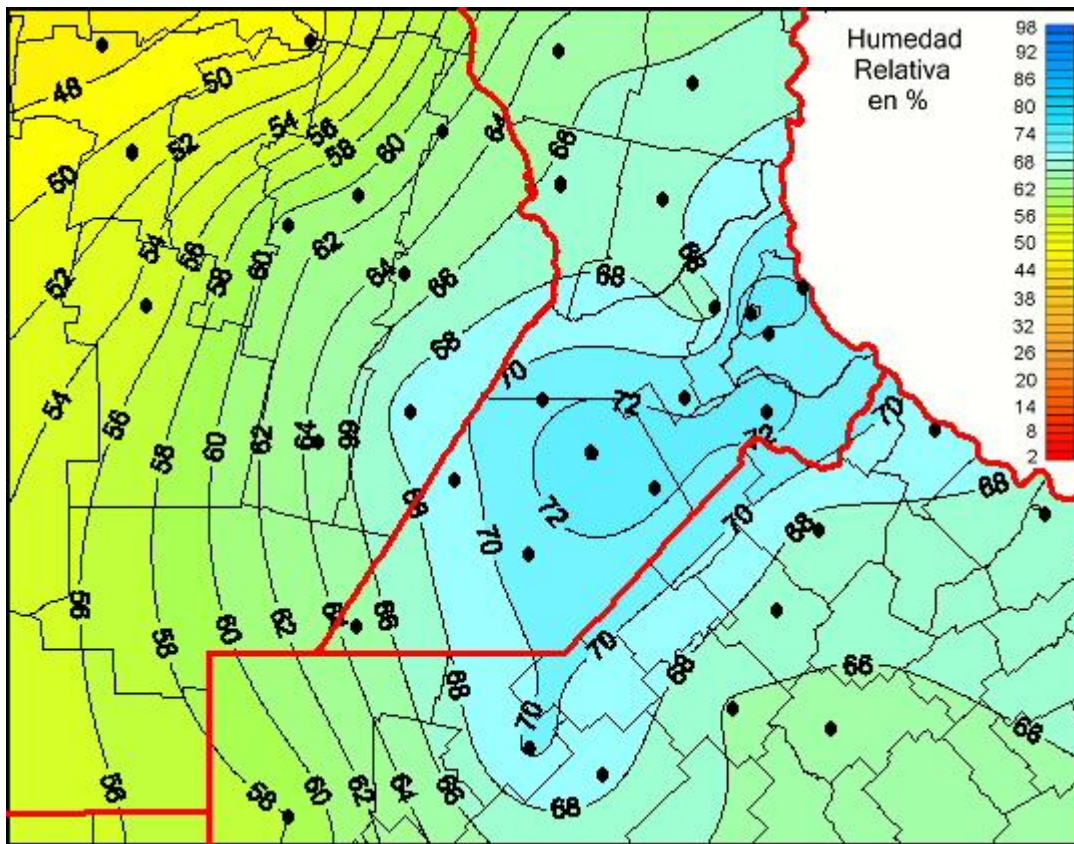

Humedad Relativa

Mapa de humedad relativa de las las últimas 24 horas.
(Desde las 8:00AM hasta las 8:00AM). Se actualiza a las 10:00hs.