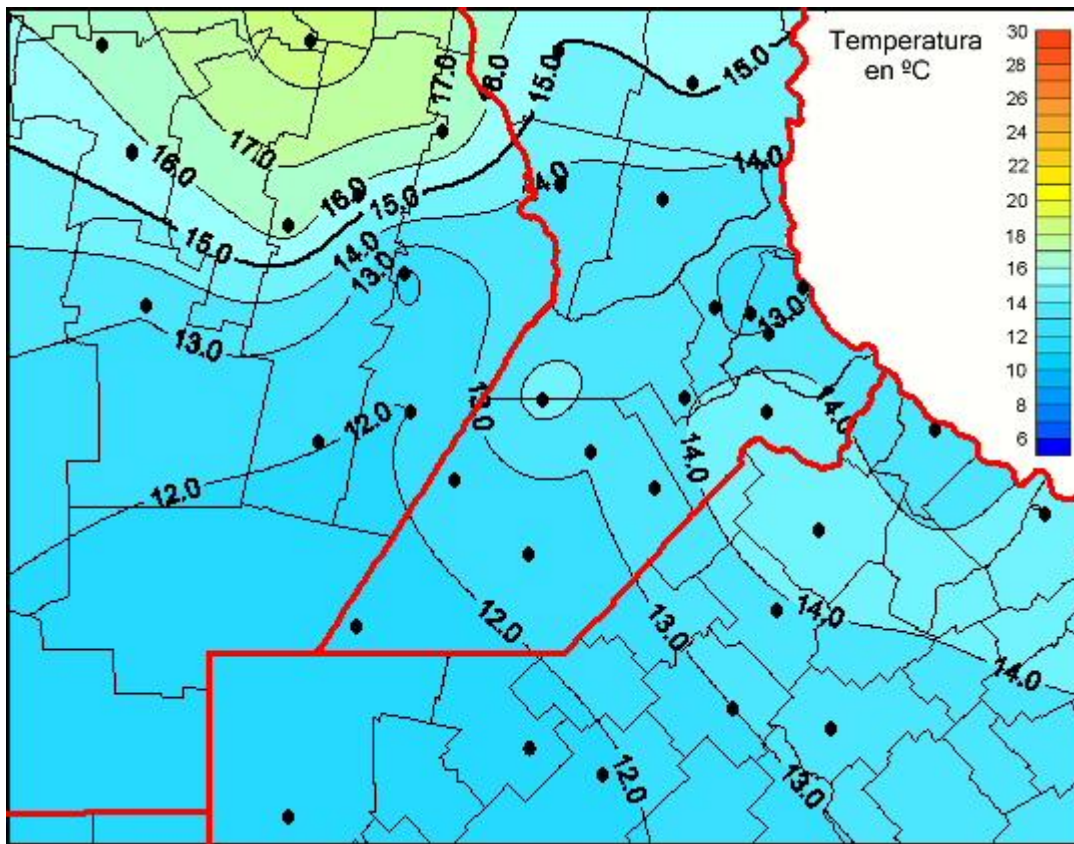

Temperaturas Medias

Mapa de temperaturas medias de las las últimas 24 horas.
(Desde las 8:00AM hasta las 8:00AM). Se actualiza a las 10:00hs.