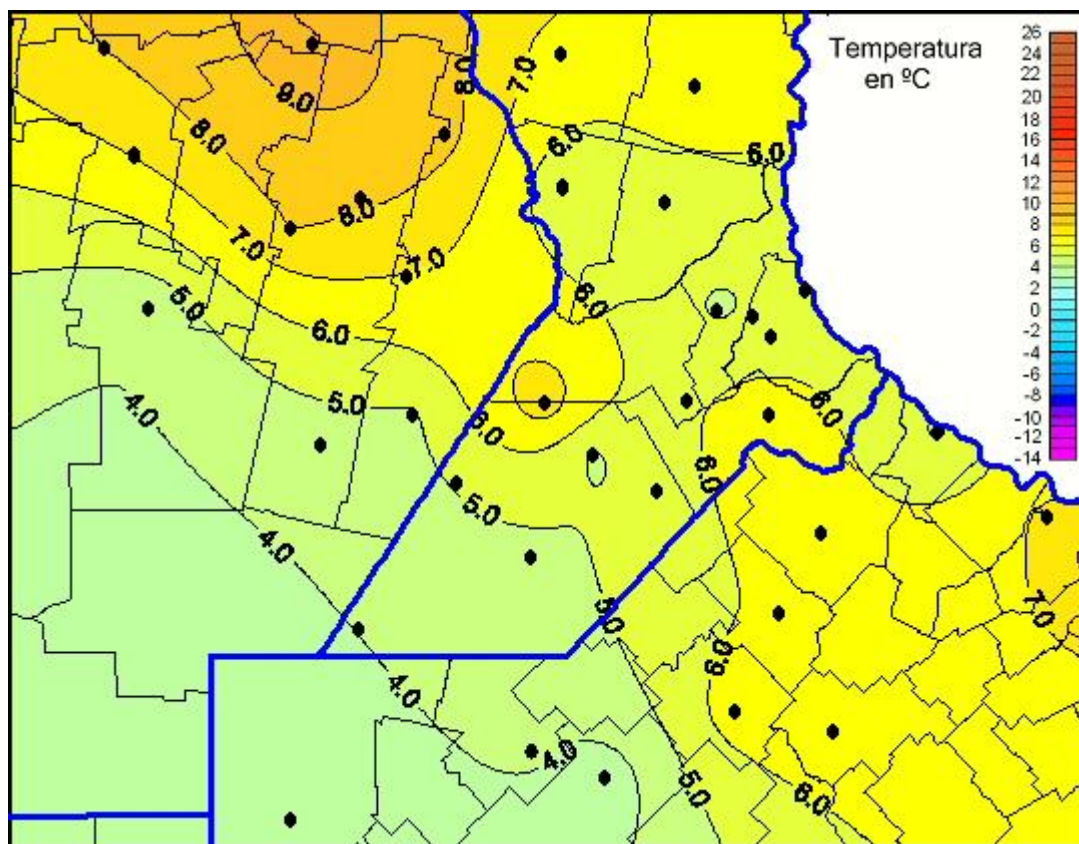

## Temperaturas Mínimas

Mapa de temperaturas mínimas de las las últimas 24 horas.  
(Desde las 8:00AM hasta las 8:00AM). Se actualiza a las 10:00hs.