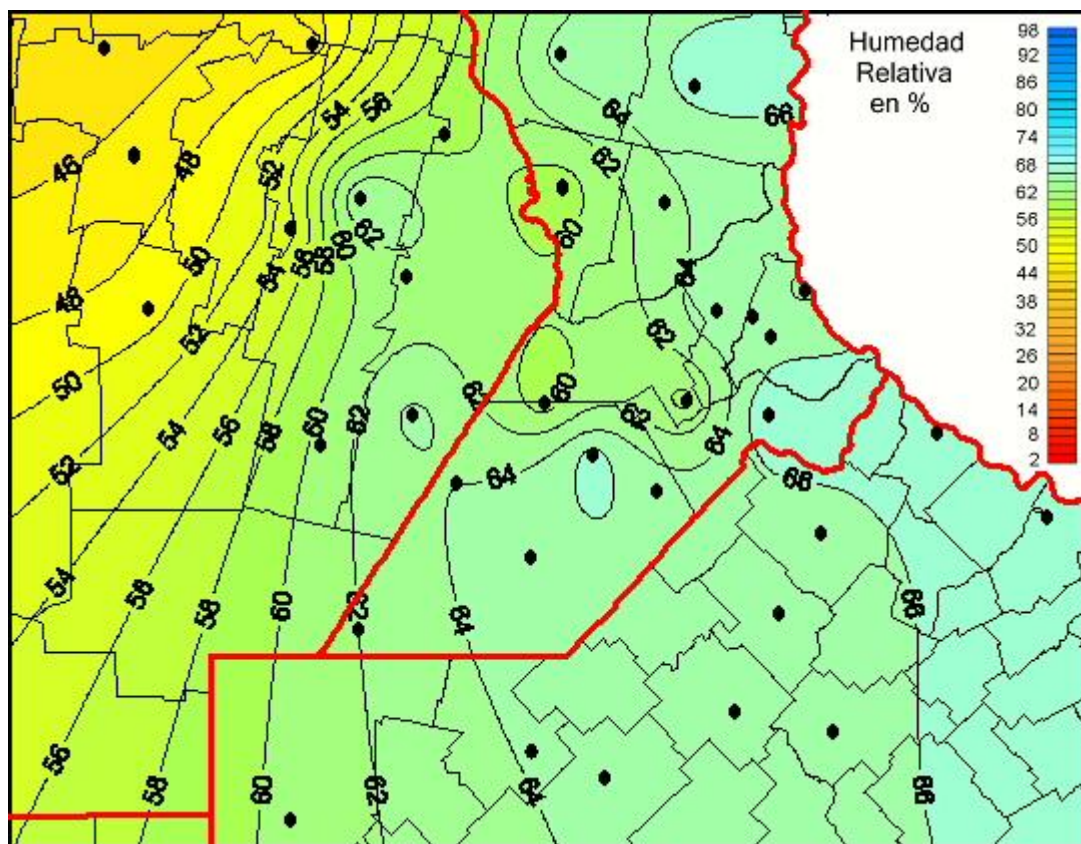

Humedad Relativa

Mapa de humedad relativa de las las últimas 24 horas.
(Desde las 8:00AM hasta las 8:00AM). Se actualiza a las 10:00hs.