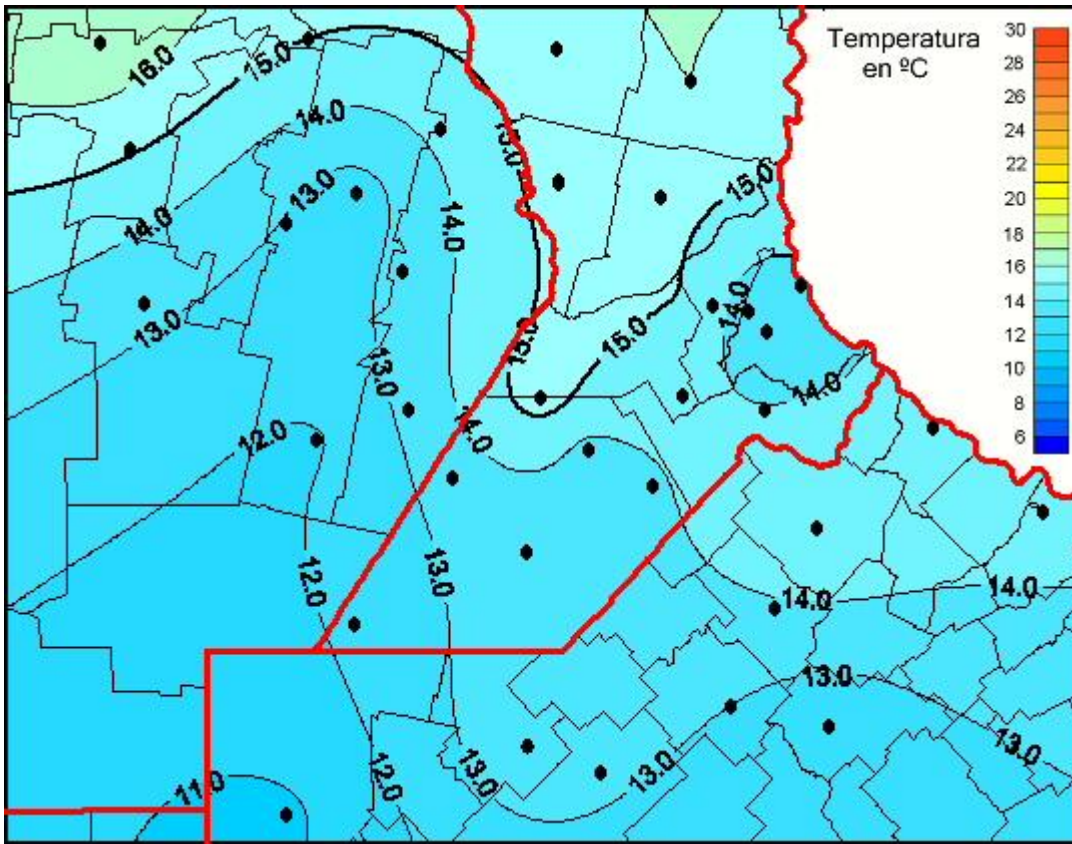

Temperaturas Medias

Mapa de temperaturas medias de las últimas 72 horas.
(Desde las 8:00AM hasta las 8:00AM). Se actualiza a las 10:00hs.