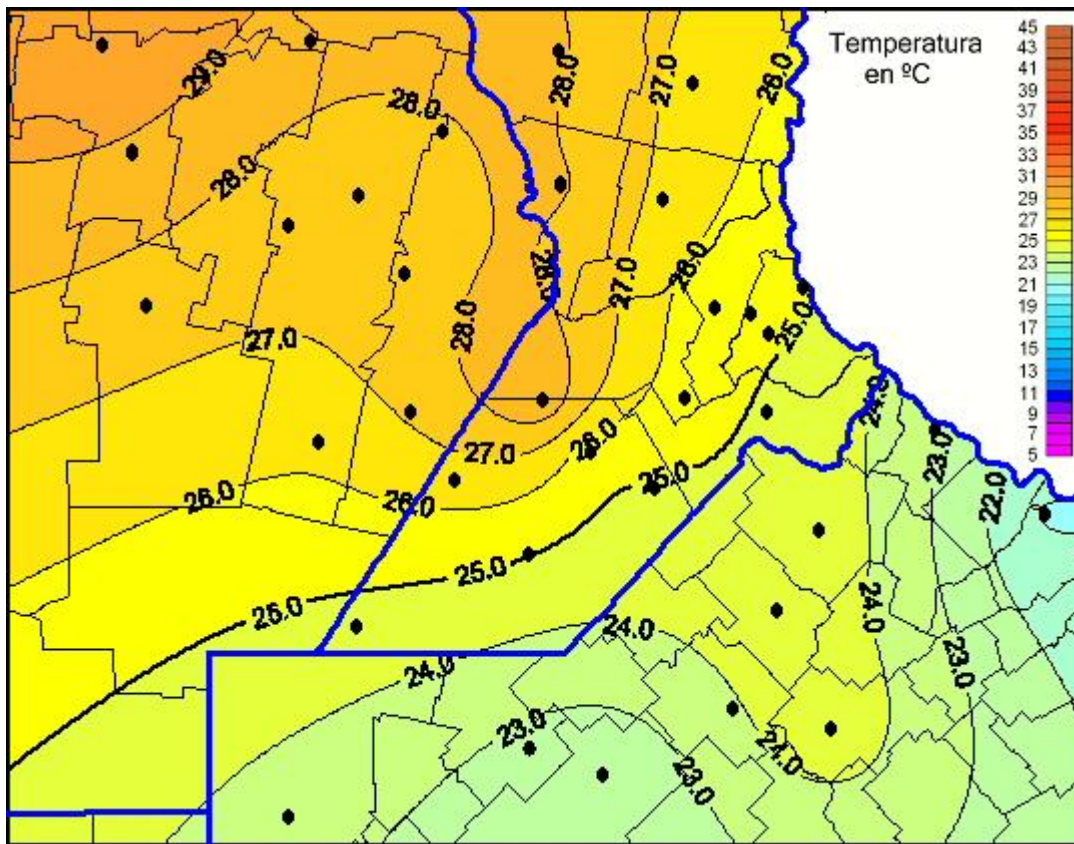

Temperaturas Máximas

Mapa de temperaturas máximas de las últimas 72 horas.
(Desde las 8:00AM hasta las 8:00AM). Se actualiza a las 10:00hs.