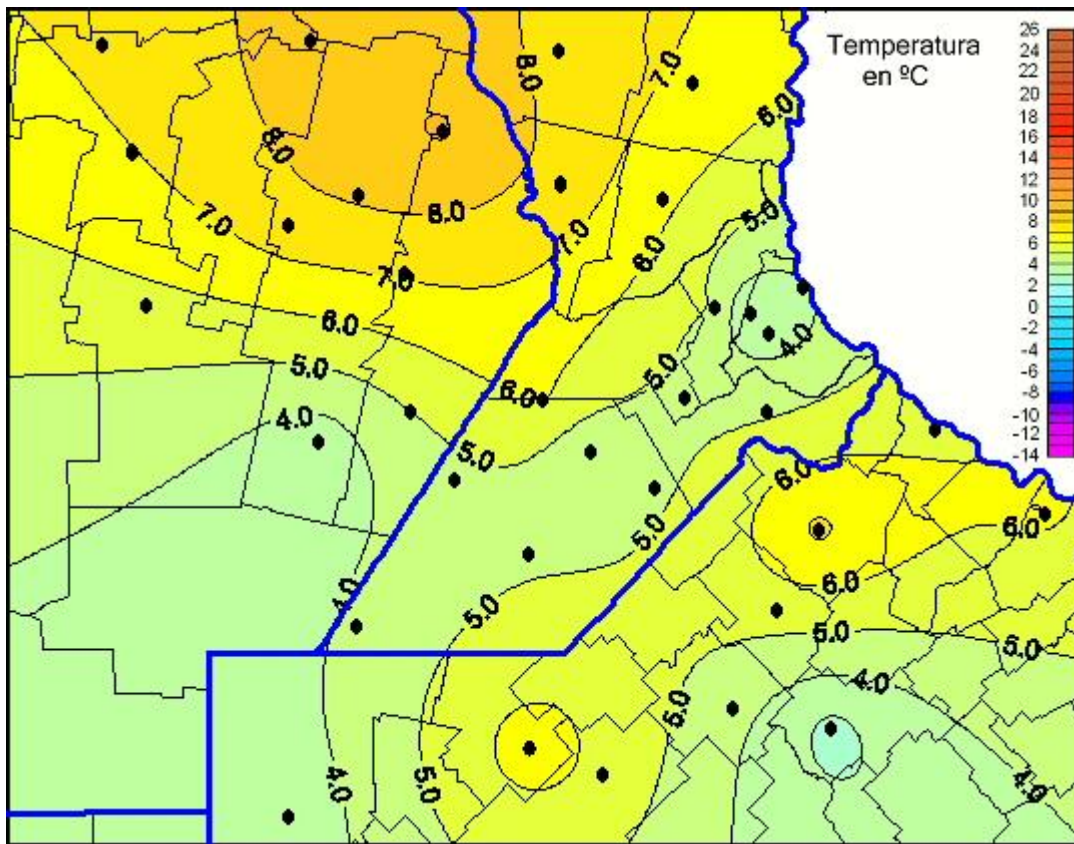

Temperaturas Mínimas

Mapa de temperaturas mínimas de las las últimas 72 horas.
(Desde las 8:00AM hasta las 8:00AM). Se actualiza a las 10:00hs.