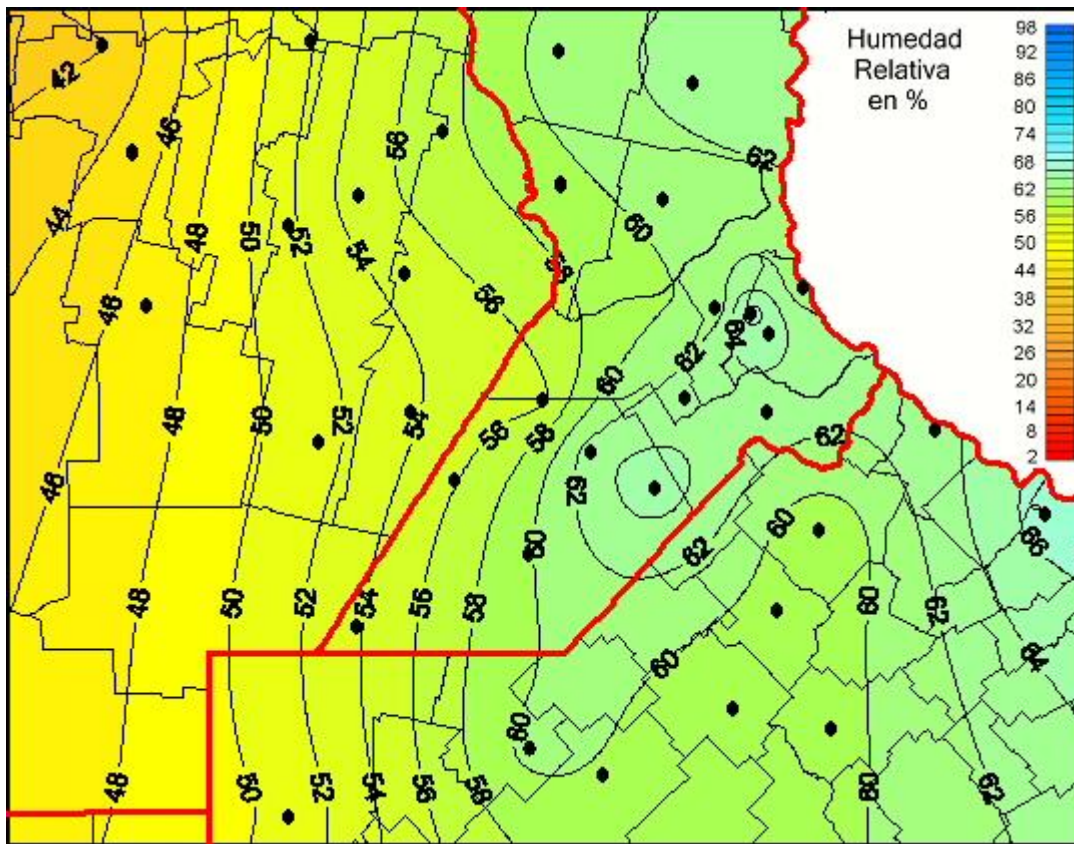

Humedad Relativa

Mapa de humedad relativa de las últimas 72 horas.
(Desde las 8:00AM hasta las 8:00AM). Se actualiza a las 10:00hs.