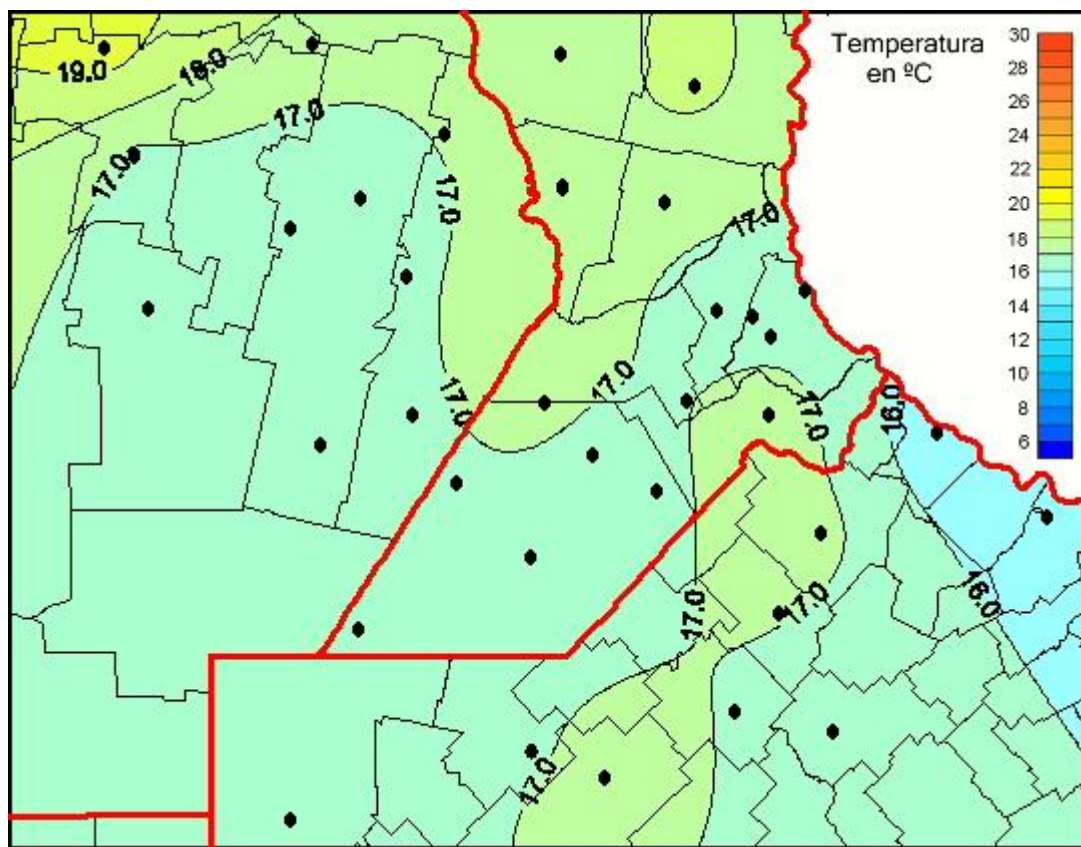

Temperaturas Medias

Mapa de temperaturas medias de las las últimas 24 horas.
(Desde las 8:00AM hasta las 8:00AM). Se actualiza a las 10:00hs.