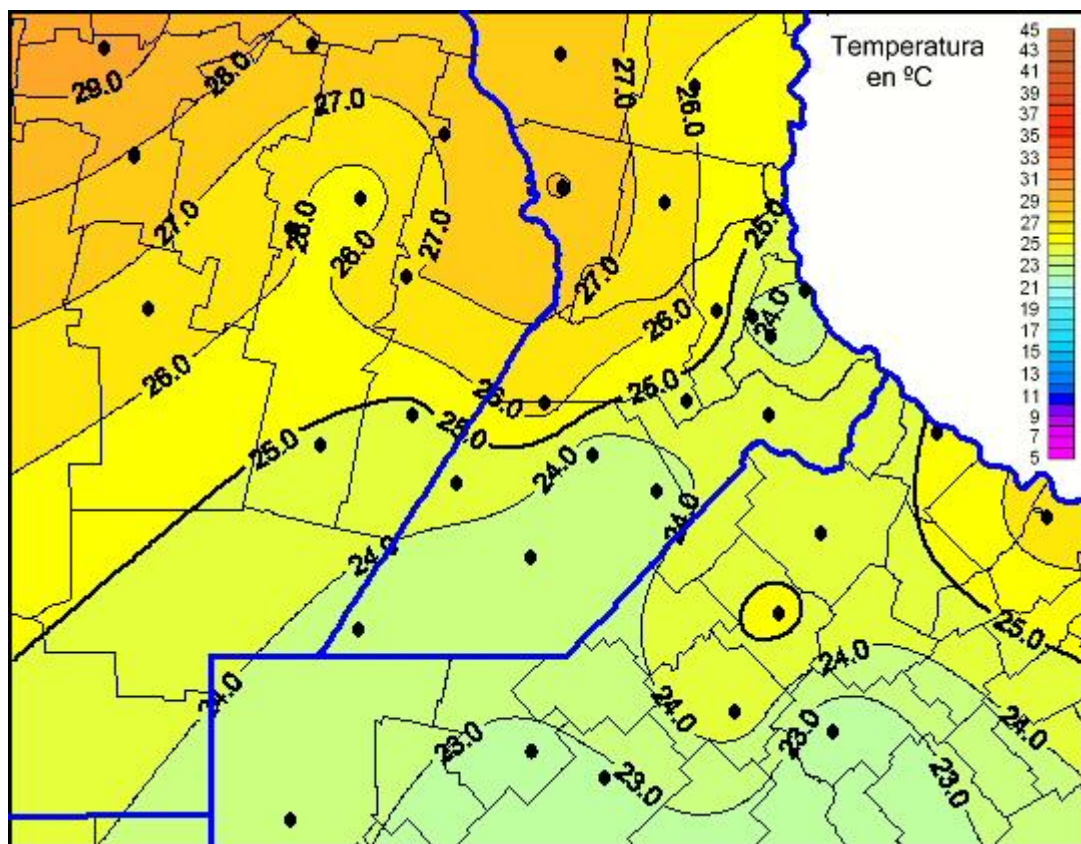

Temperaturas Máximas

Mapa de temperaturas máximas de las últimas 24 horas.
(Desde las 8:00AM hasta las 8:00AM). Se actualiza a las 10:00hs.