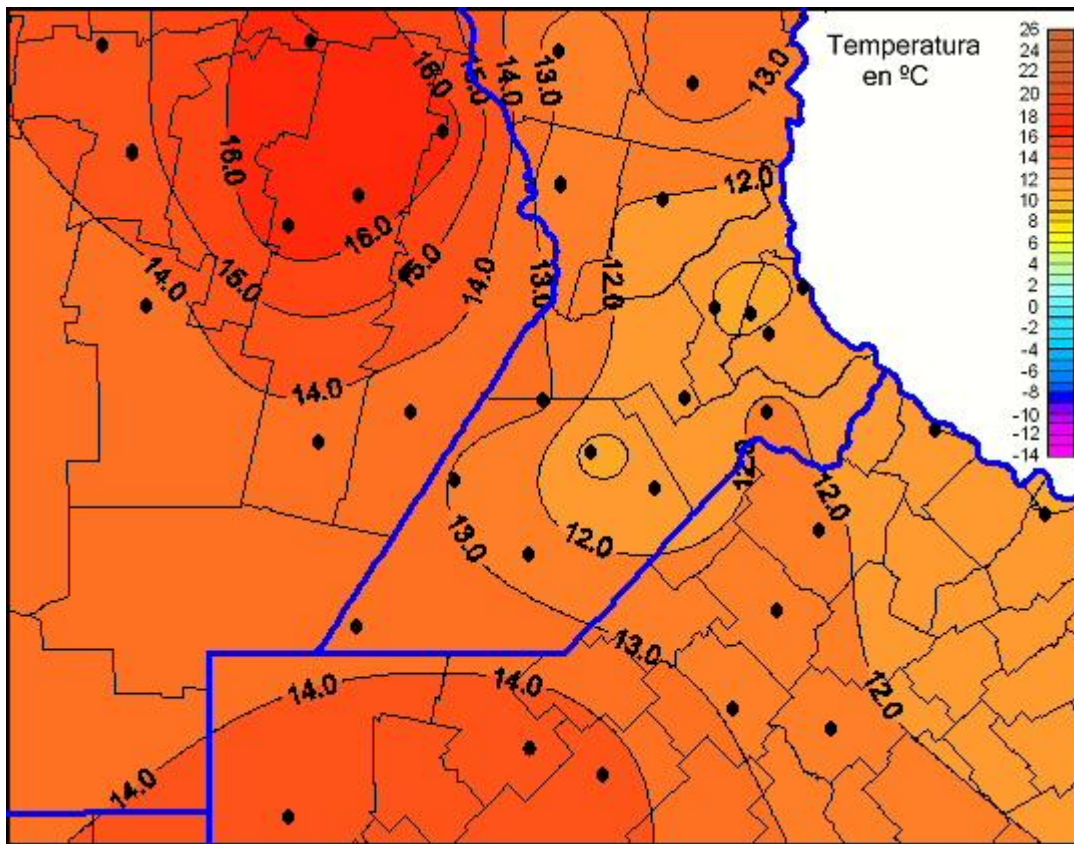

Temperaturas Mínimas

Mapa de temperaturas mínimas de las las últimas 24 horas.
(Desde las 8:00AM hasta las 8:00AM). Se actualiza a las 10:00hs.