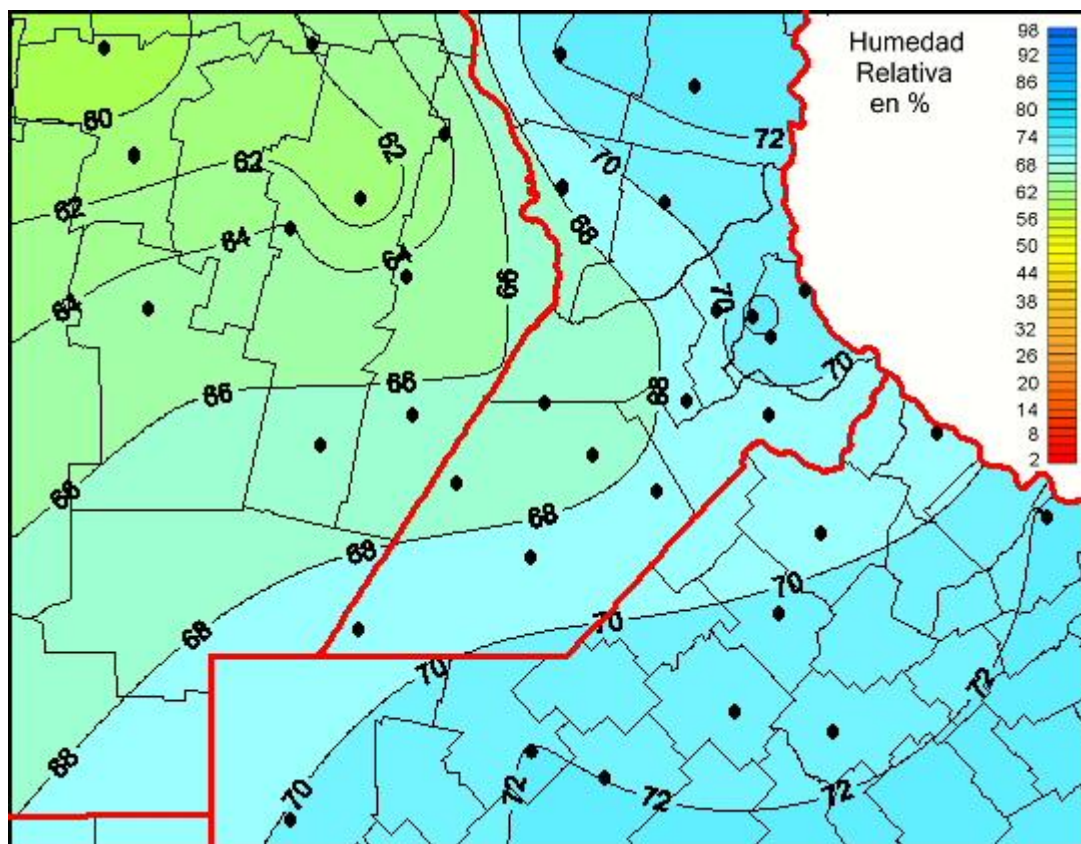

Humedad Relativa

Mapa de humedad relativa de las últimas 24 horas.
(Desde las 8:00AM hasta las 8:00AM). Se actualiza a las 10:00hs.