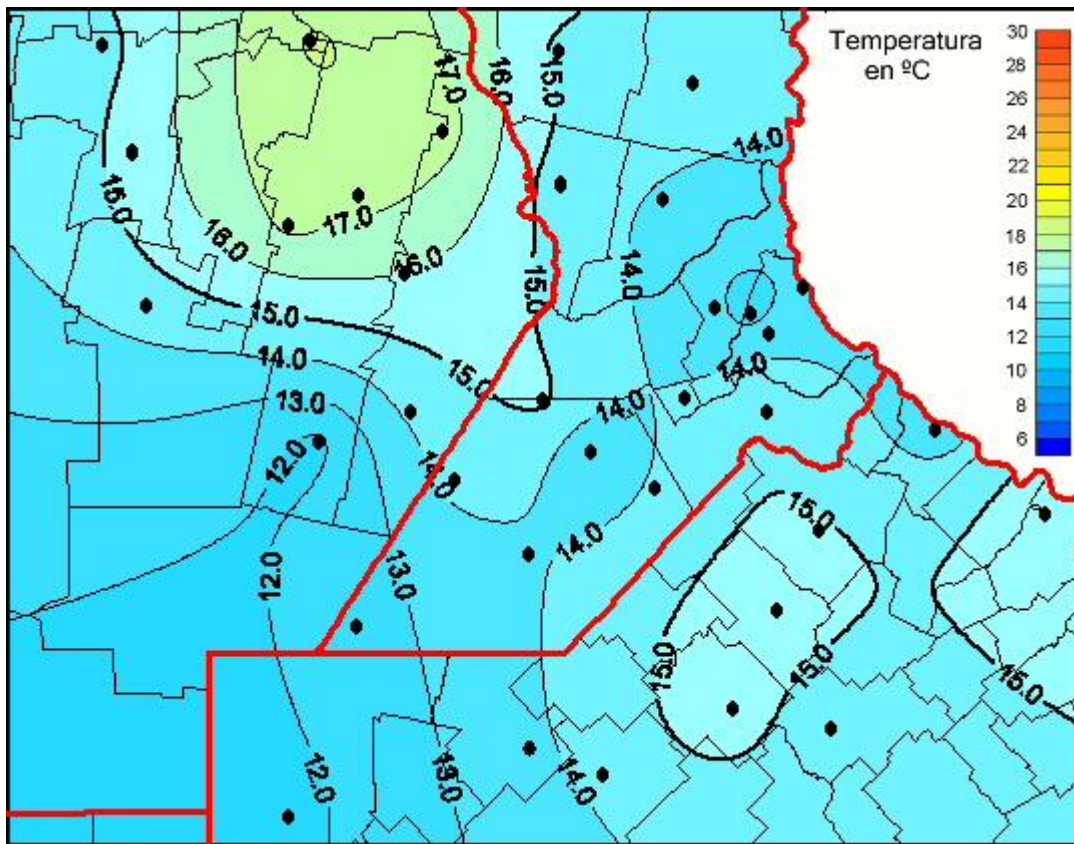

Temperaturas Medias

Mapa de temperaturas medias de las las últimas 24 horas.
(Desde las 8:00AM hasta las 8:00AM). Se actualiza a las 10:00hs.