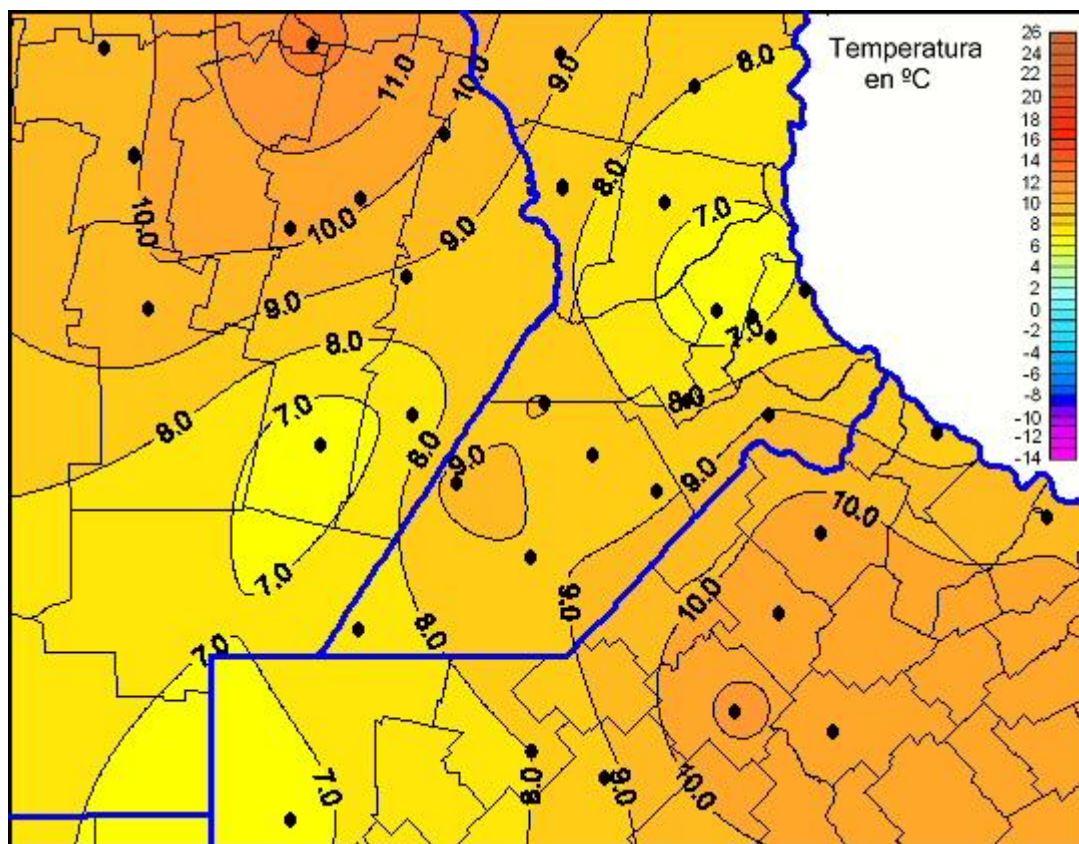

Temperaturas Mínimas

Mapa de temperaturas mínimas de las las últimas 24 horas.
(Desde las 8:00AM hasta las 8:00AM). Se actualiza a las 10:00hs.