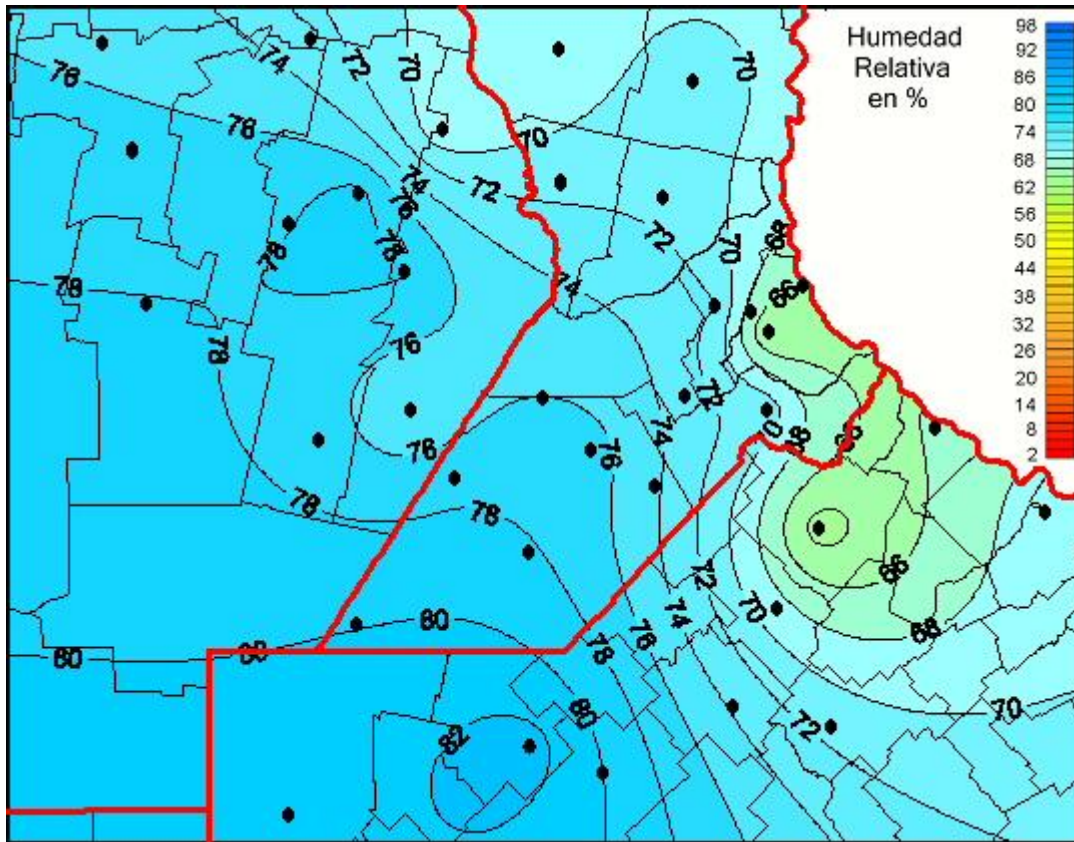

# Humedad Relativa

Mapa de humedad relativa de las las últimas 24 horas.  
(Desde las 8:00AM hasta las 8:00AM). Se actualiza a las 10:00hs.