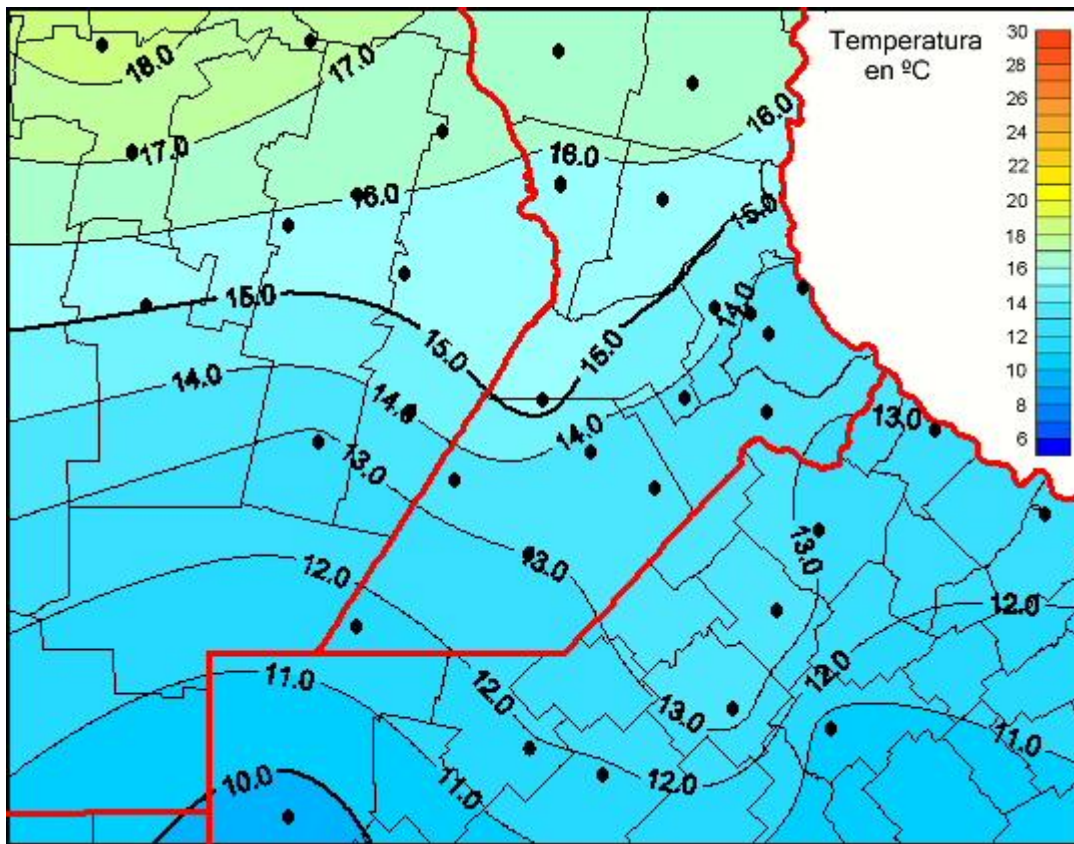

# Temperaturas Medias

Mapa de temperaturas medias de las las últimas 24 horas.  
(Desde las 8:00AM hasta las 8:00AM). Se actualiza a las 10:00hs.