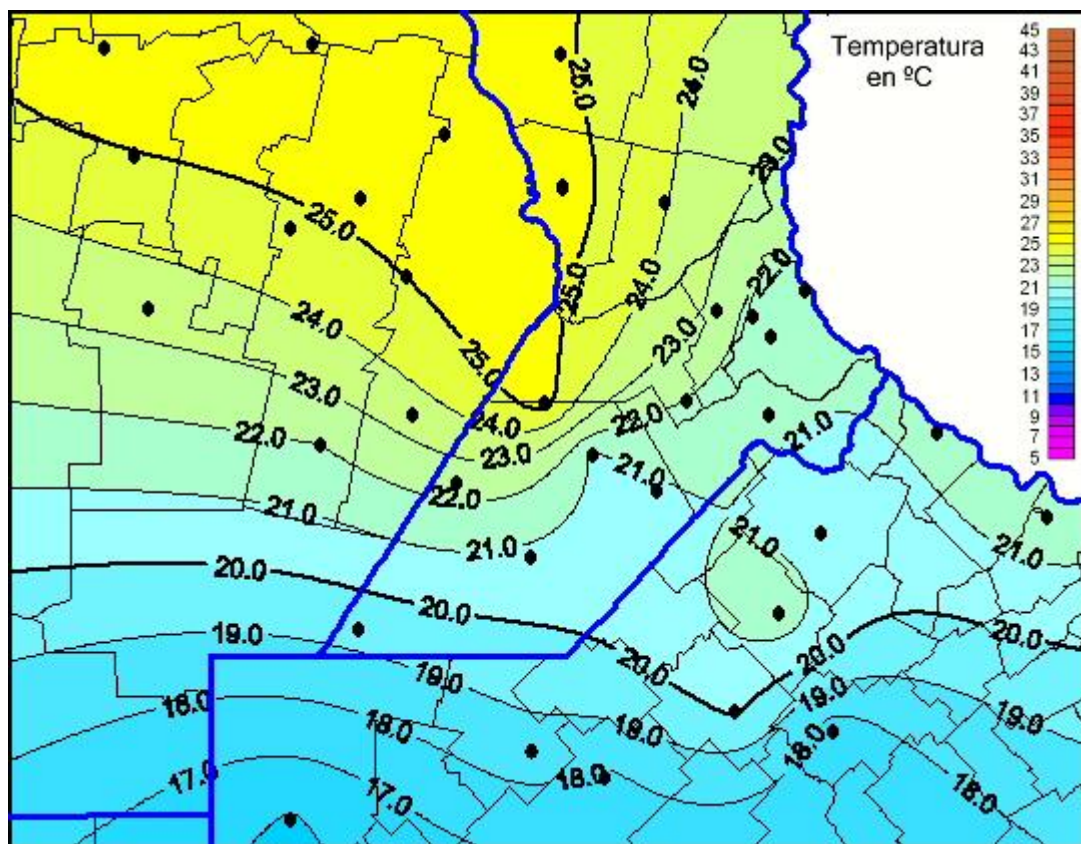

## Temperaturas Máximas

Mapa de temperaturas máximas de las las últimas 24 horas.  
(Desde las 8:00AM hasta las 8:00AM). Se actualiza a las 10:00hs.