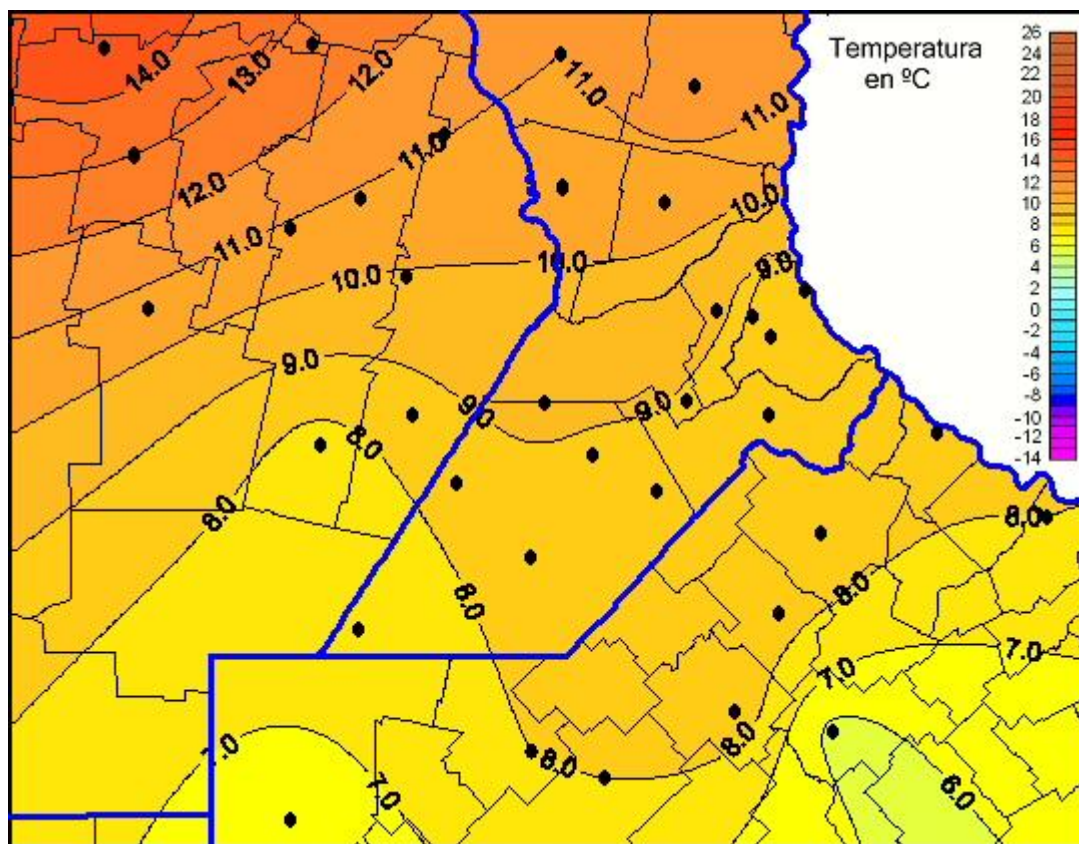

Temperaturas Mínimas

Mapa de temperaturas mínimas de las últimas 24 horas.
(Desde las 8:00AM hasta las 8:00AM). Se actualiza a las 10:00hs.