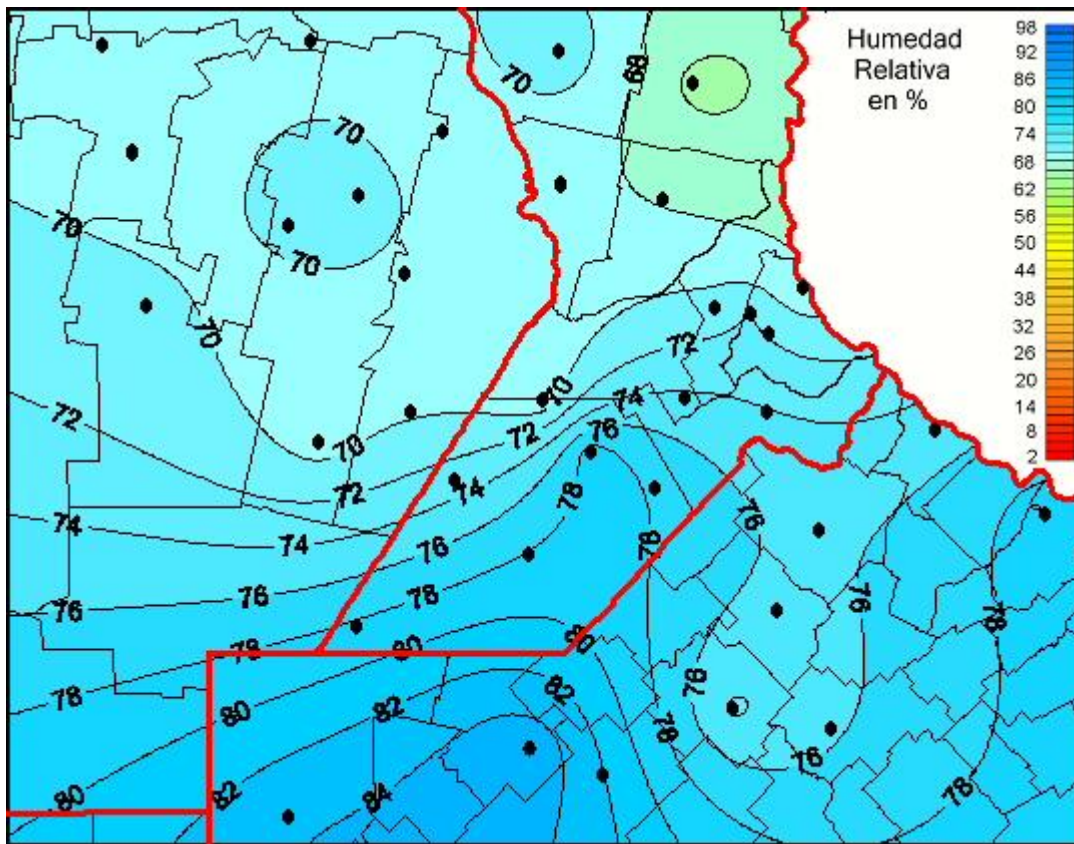

Humedad Relativa

Mapa de humedad relativa de las últimas 24 horas.
(Desde las 8:00AM hasta las 8:00AM). Se actualiza a las 10:00hs.