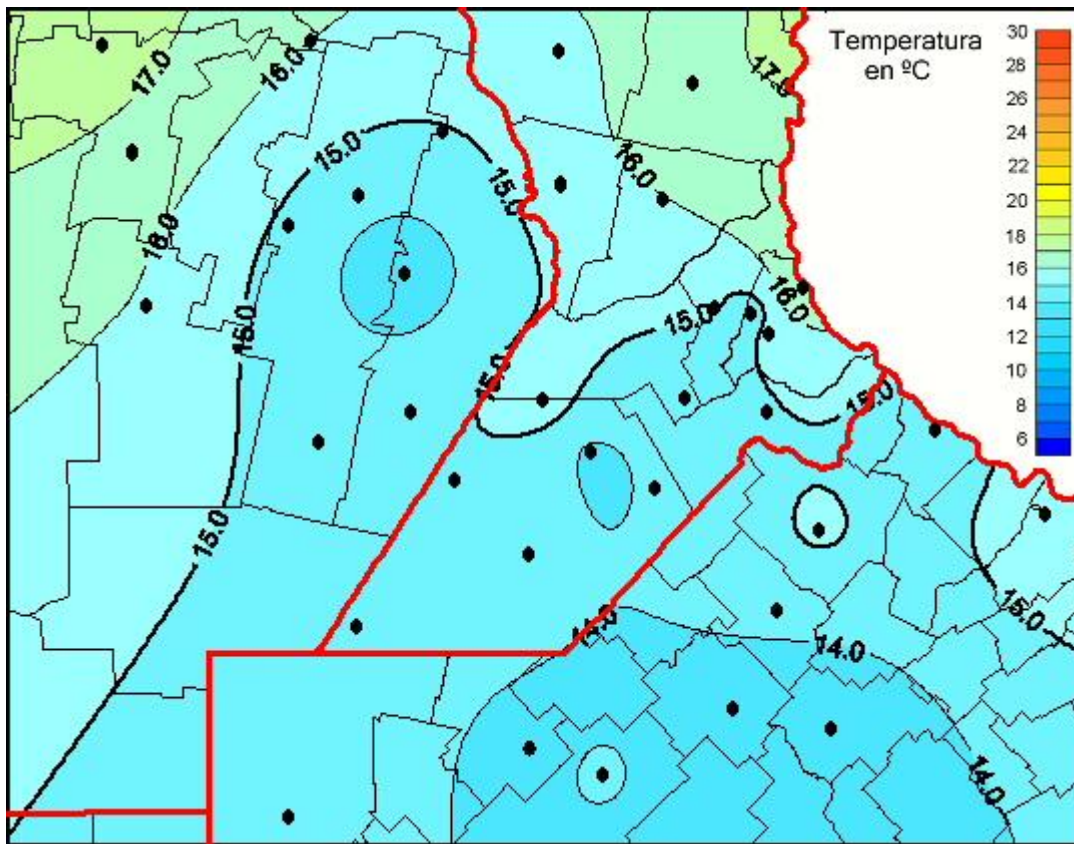

Temperaturas Medias

Mapa de temperaturas medias de las las últimas 24 horas.
(Desde las 8:00AM hasta las 8:00AM). Se actualiza a las 10:00hs.