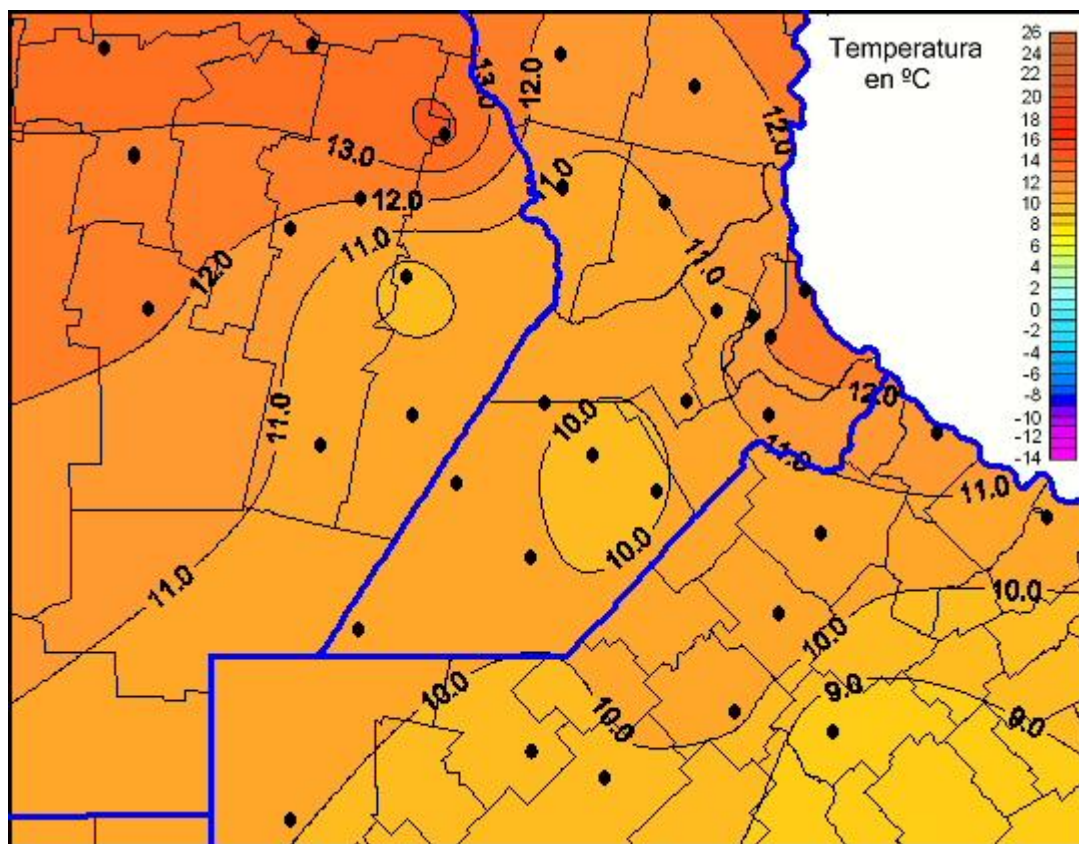

Temperaturas Mínimas

Mapa de temperaturas mínimas de las las últimas 24 horas.
(Desde las 8:00AM hasta las 8:00AM). Se actualiza a las 10:00hs.