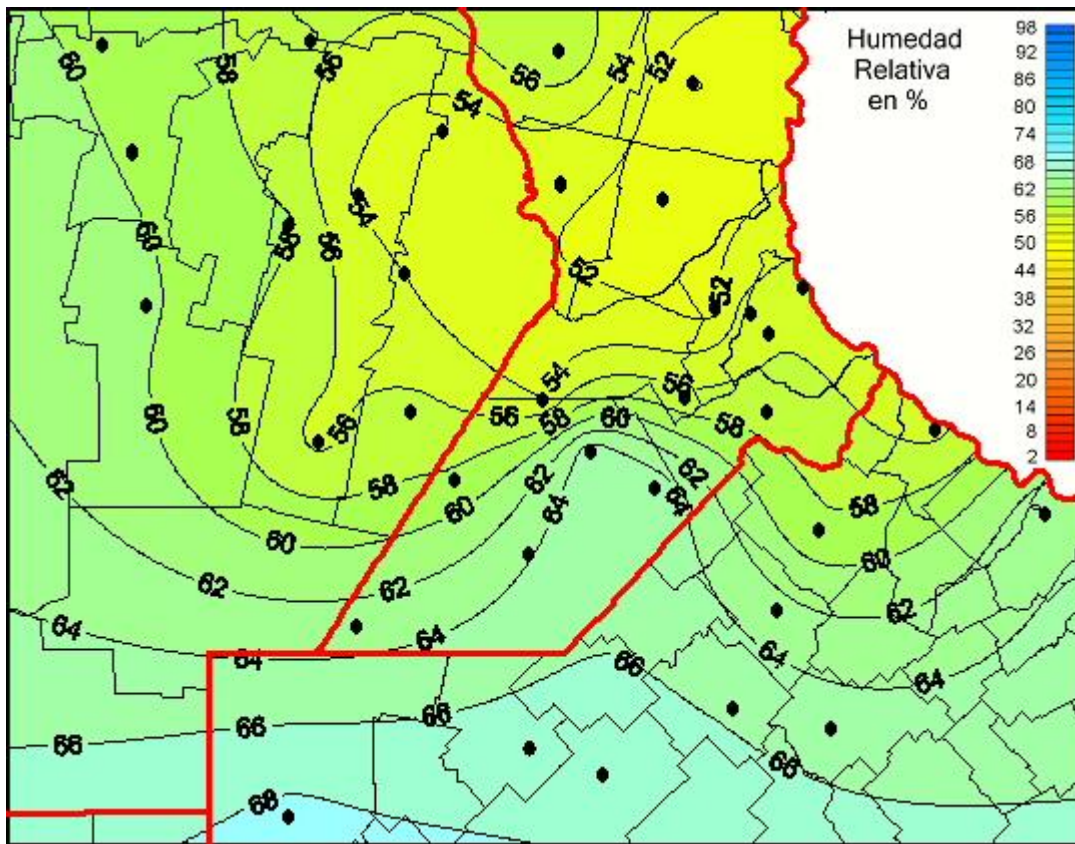

Humedad Relativa

Mapa de humedad relativa de las las últimas 24 horas.
(Desde las 8:00AM hasta las 8:00AM). Se actualiza a las 10:00hs.