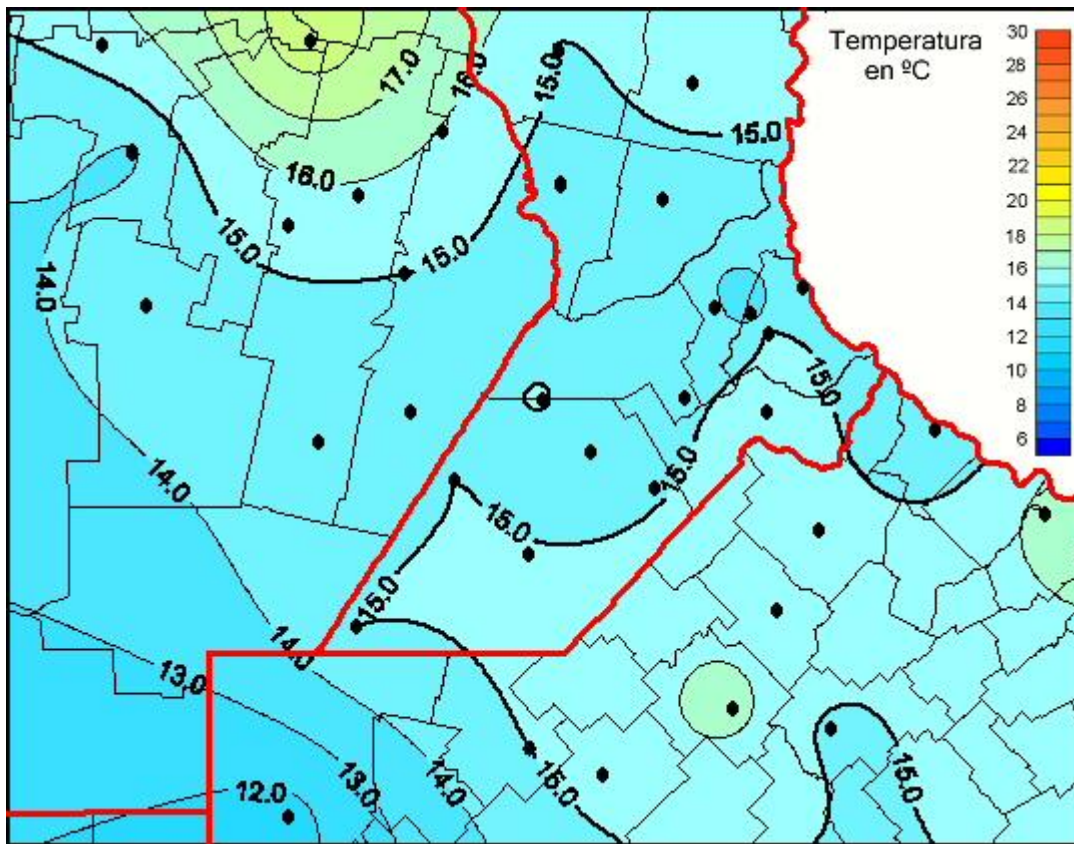

Temperaturas Medias

Mapa de temperaturas medias de las las últimas 72 horas.
(Desde las 8:00AM hasta las 8:00AM). Se actualiza a las 10:00hs.