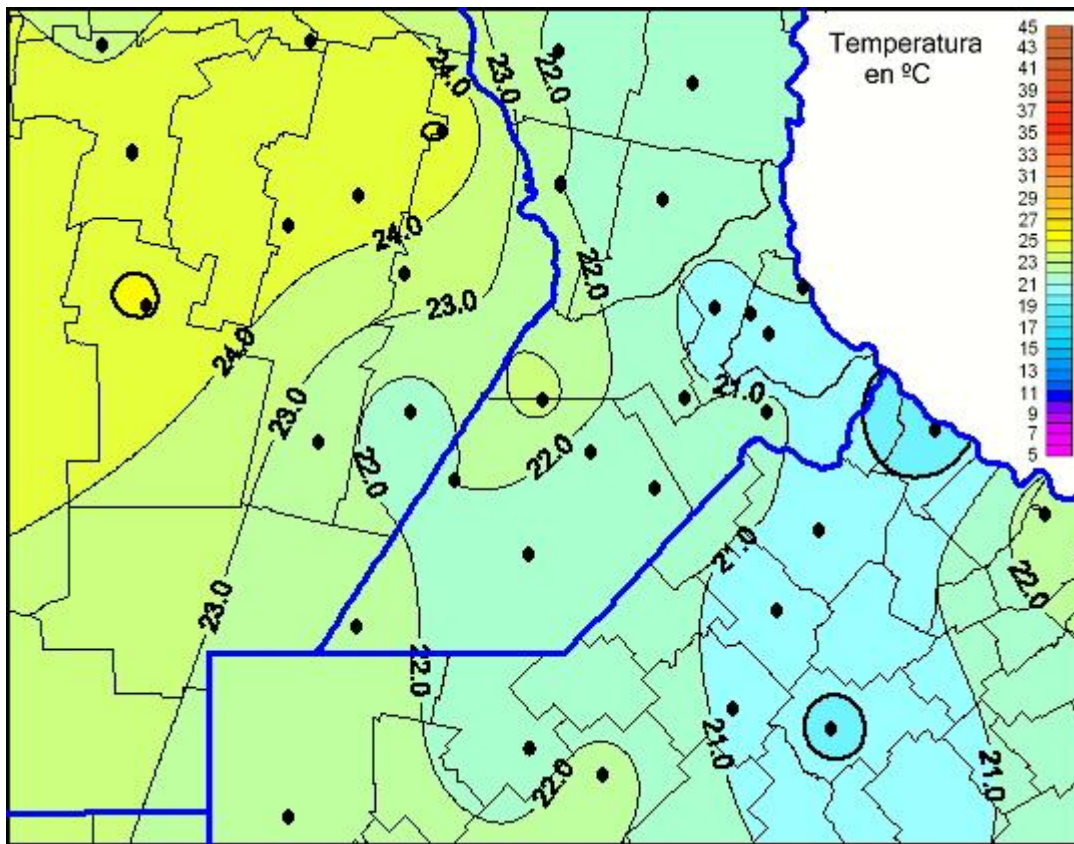

Temperaturas Máximas

Mapa de temperaturas máximas de las últimas 72 horas.
(Desde las 8:00AM hasta las 8:00AM). Se actualiza a las 10:00hs.