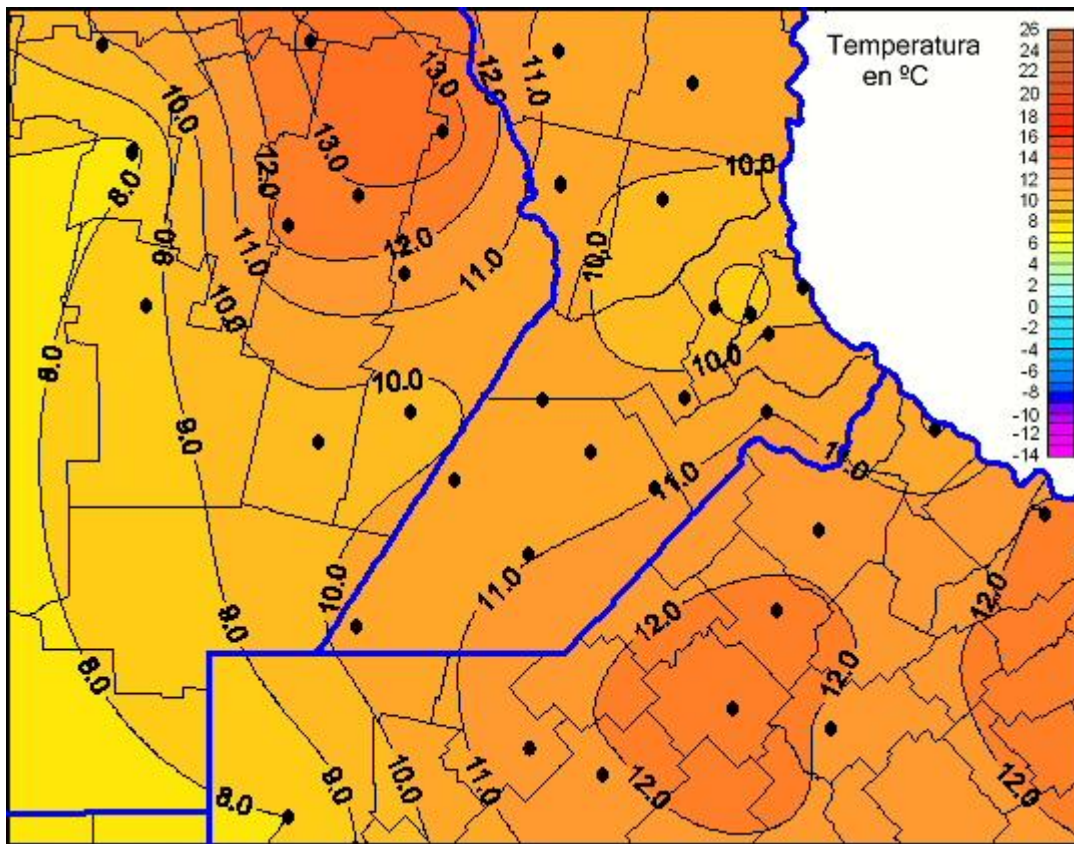

## Temperaturas Mínimas

Mapa de temperaturas mínimas de las las últimas 72 horas.  
(Desde las 8:00AM hasta las 8:00AM). Se actualiza a las 10:00hs.