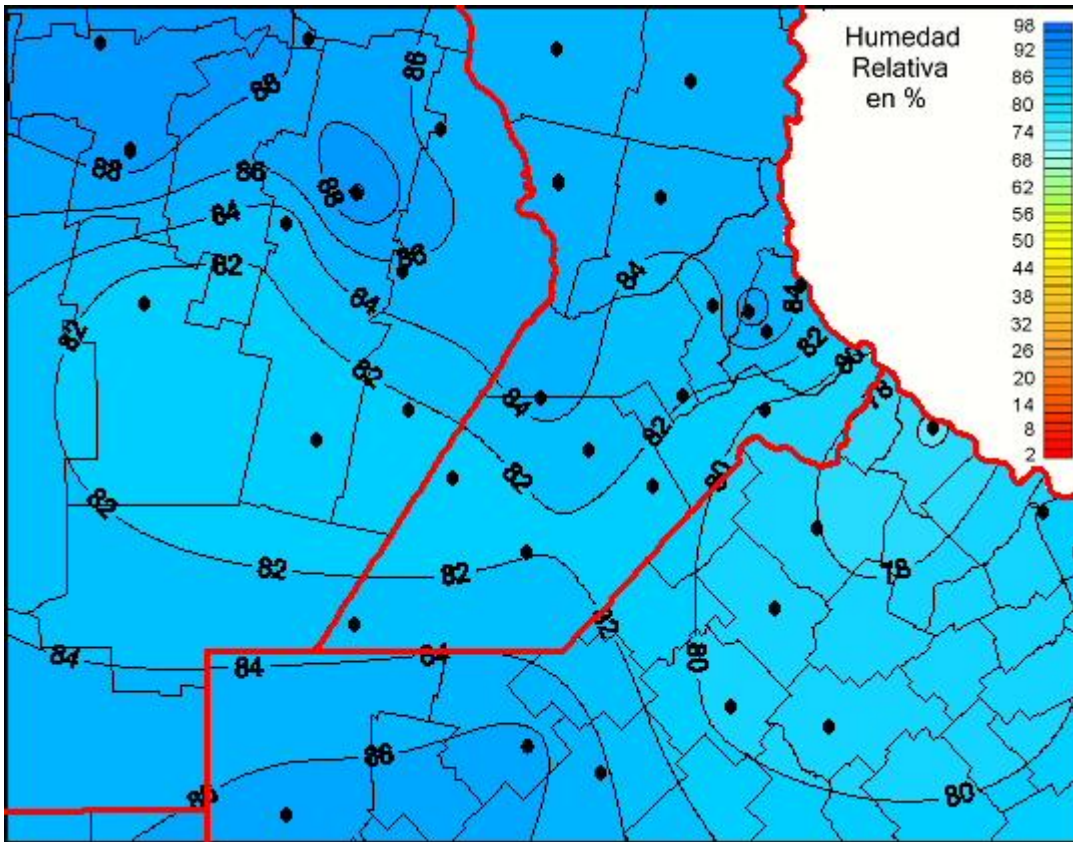

Humedad Relativa

Mapa de humedad relativa de las últimas 72 horas.
(Desde las 8:00AM hasta las 8:00AM). Se actualiza a las 10:00hs.