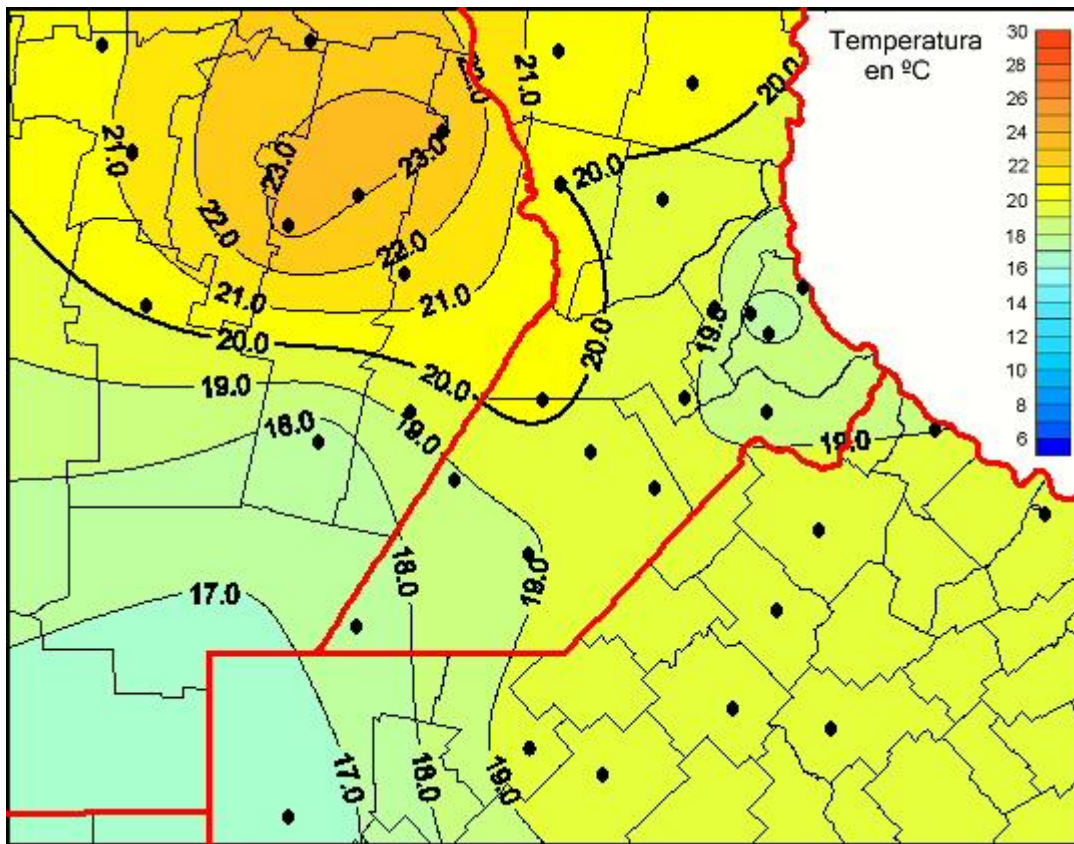

Temperaturas Medias

Mapa de temperaturas medias de las las últimas 48 horas.
(Desde las 8:00AM hasta las 8:00AM). Se actualiza a las 10:00hs.