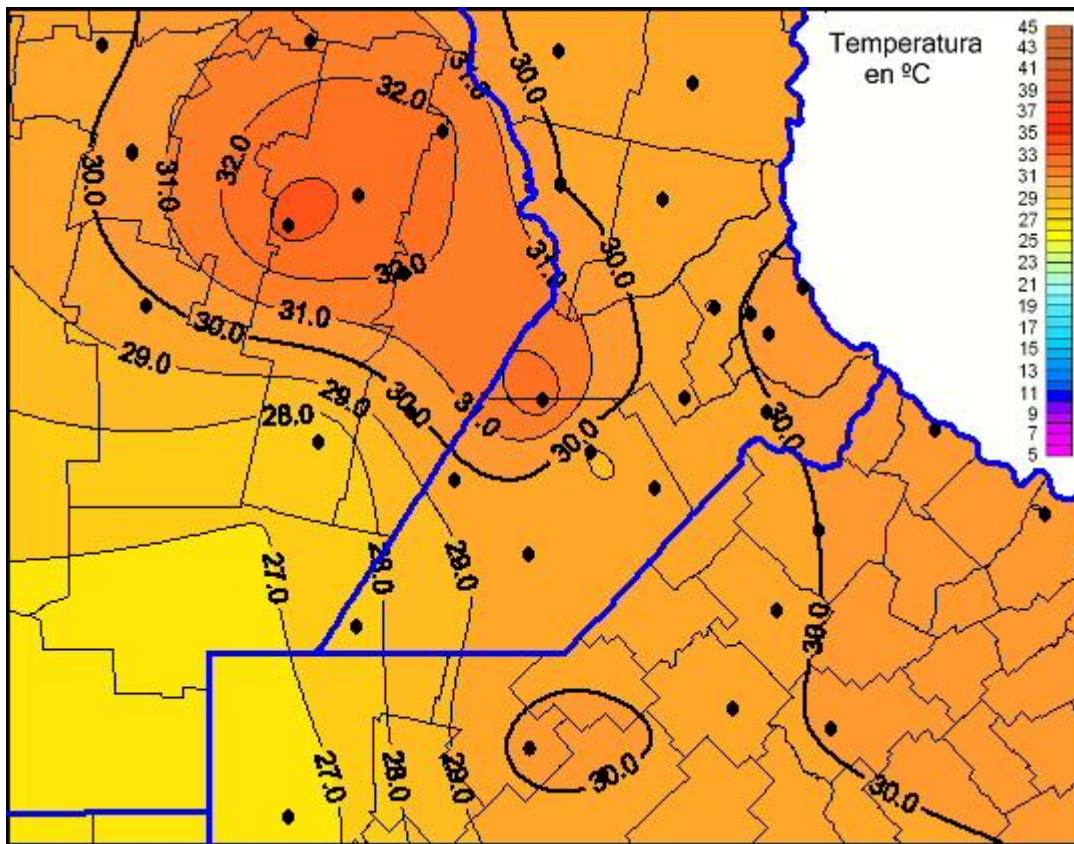

Temperaturas Máximas

Mapa de temperaturas máximas de las últimas 48 horas.
(Desde las 8:00AM hasta las 8:00AM). Se actualiza a las 10:00hs.