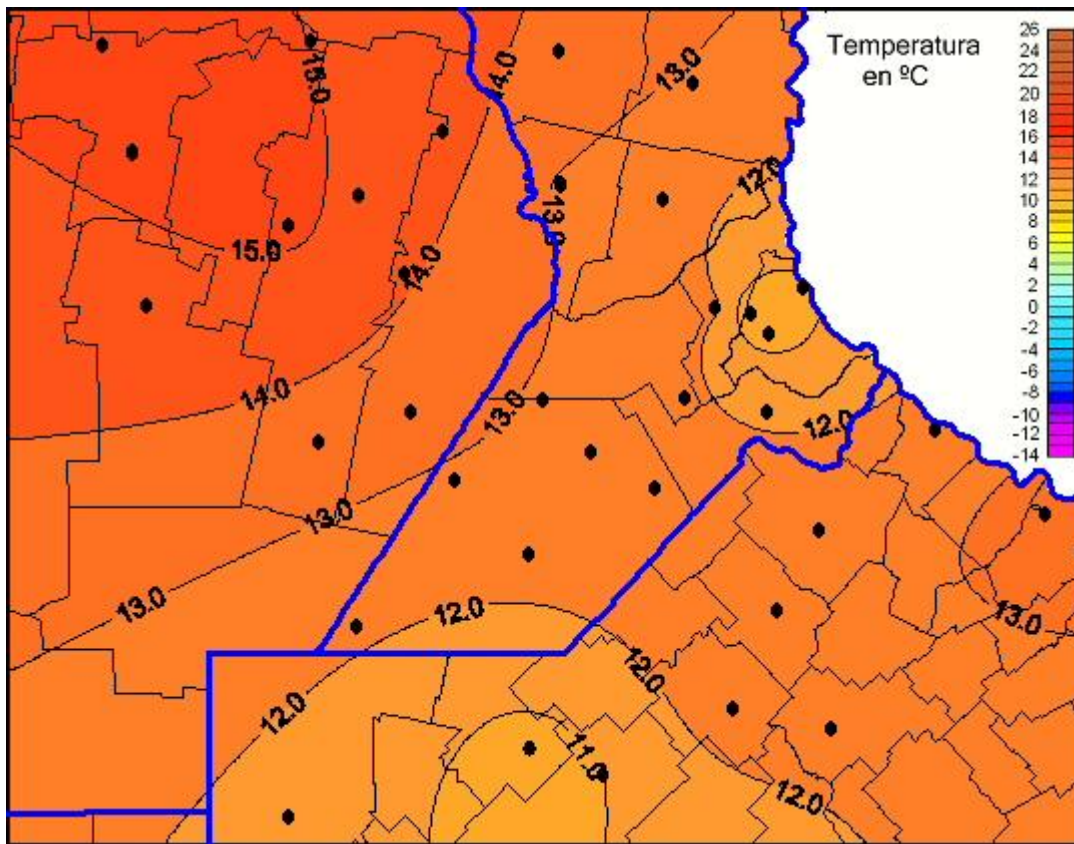

## Temperaturas Mínimas

Mapa de temperaturas mínimas de las últimas 48 horas.  
(Desde las 8:00AM hasta las 8:00AM). Se actualiza a las 10:00hs.